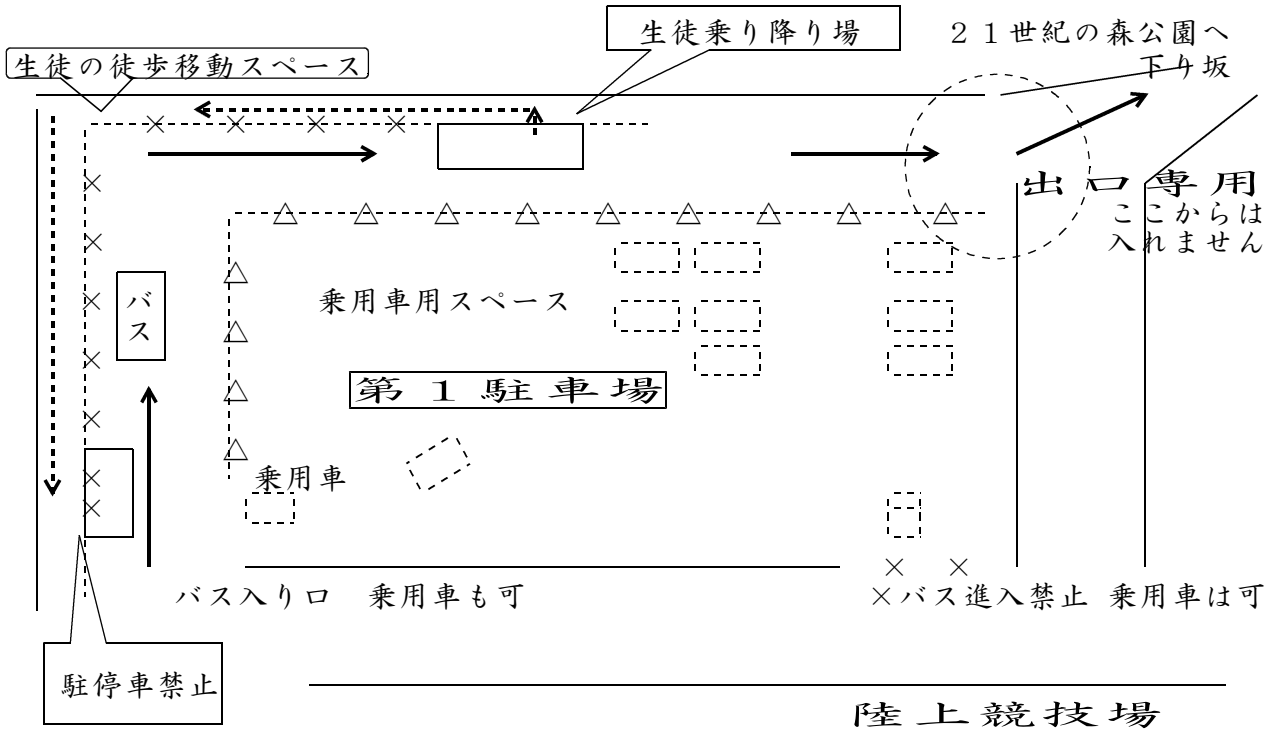

期日:平成30年8月4日(土)5日(日)6日(月)

一般駐車場案内

- 1、一般（引率者、応援の方）用駐車場は「第1～第3駐車場」をご利用ください。
 予備駐車場は、「サブ競技場用」、道路を下って「野球場横」にあります。
- 2、役員駐車場には、一般の方は駐車しないでください。
- 3、××× 路上駐車、停車は厳禁です。
 交通渋滞を引き起こし、事故の原因となりますのでご協力を宜しくお願いします。
 ※「荷物を下ろすだけ」「選手を下ろすだけ」と強引に止める運転手があります。
 各校ごと、保護者や応援の家族へ周知徹底してください。
- 4、「バス」は「21世紀の森公園」に駐車をお願いします。
 上記会場図内にバスは駐車できません。生徒を下ろした後、21世紀の森公園に移動してください。

※「バス」、「タクシー」の乗り降りについては次ページをご覧ください。

「バス」、「タクシー」の乗り降りは、特に事故やトラブルのもとになるため、次のような取り決めとします。

バスの乗り降りについて

- 1、必ず「生徒乗り降り場」で生徒、荷物を下ろしてください。
途中で下ろして、生徒が別の車にひかれそうになったことがあります。
- 2、× × × 途中で停車して生徒、荷物を下ろさないでください。
渋滞の原因になります。
※「入り口がすぐそこだ」「ちょっと荷物を下ろすだけ」などと停車する運転手
がいます。各校ごと周知徹底してください。

タクシーの乗り降りについて

- 1、タクシーの乗降場所は、「陸上競技場正面入り口に面する道路」とします。
他のところでタクシーを停車すると、渋滞の原因になりますのでご協力ください。
- 2、帰りのタクシーを予約するときも「陸上競技場正面入り口前」とお願いします。