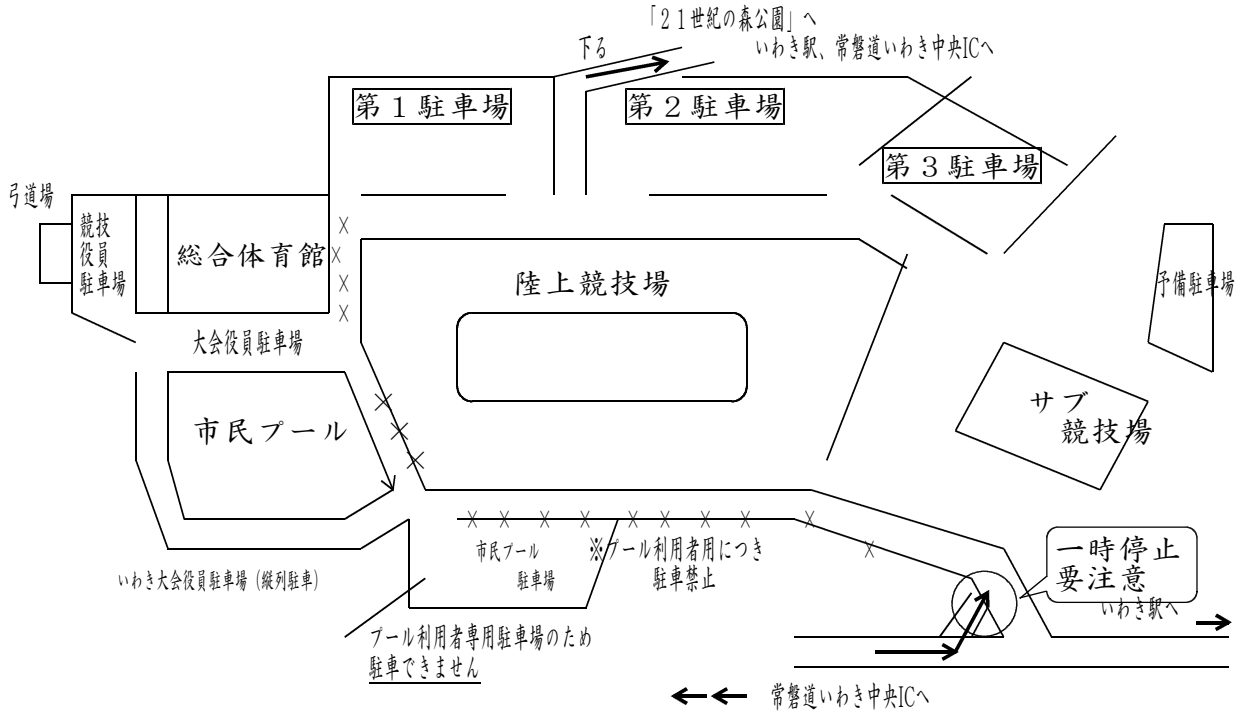

期日:平成30年8月4日(土)5日(日)6日(月)

一般駐車場案内

- 1、一般（引率者、応援の方）用駐車場は「第1～第3駐車場」をご利用ください。
 予備駐車場は、「サブ競技場用」、道路を下って「野球場横」にあります。
- 2、役員駐車場には、一般の方は駐車しないでください。
- 3、××× 路上駐車、停車は厳禁です。
 交通渋滞を引き起こし、事故の原因となりますのでご協力を宜しくお願いします。
 ※「荷物を下ろすだけ」「選手を下ろすだけ」と強引に止める運転手があります。
 各校ごと、保護者や応援の家族へ周知徹底してください。
- 4、「バス」は「21世紀の森公園」に駐車をお願いします。
 上記会場図内にバスは駐車できません。生徒を下ろした後、21世紀の森公園に移動してください。

※「バス」、「タクシー」の乗り降りについては次ページをご覧ください。

「バス」、「タクシー」の乗り降りは、特に事故やトラブルのもとになるため、次のような取り決めとします。

バスの乗り降りについて

- 1、必ず「生徒乗り降り場」で生徒、荷物を下ろしてください。
途中で下ろして、生徒が別の車にひかれそうになったことがあります。
- 2、× × × 途中で停車して生徒、荷物を下ろさないでください。
渋滞の原因になります。
※「入り口がすぐそこだ」「ちょっと荷物を下ろすだけ」などと停車する運転手
がいます。各校ごと周知徹底してください。

タクシーの乗り降りについて

- 1、タクシーの乗降場所は、「陸上競技場正面入り口に面する道路」とします。
他のところでタクシーを停車すると、渋滞の原因になりますのでご協力ください。
- 2、帰りのタクシーを予約するときも「陸上競技場正面入り口前」とお願いします。