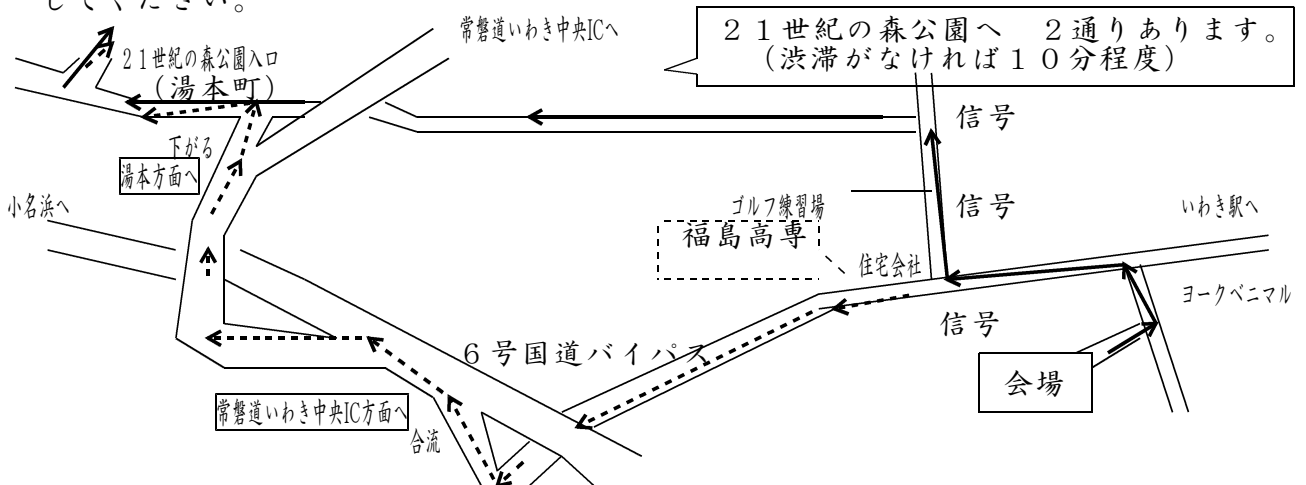

期日:平成30年8月4日(土)5日(日)6日(月)

一般駐車場案内

- 1、一般（引率者、応援の方）用駐車場は「第1～第3駐車場」をご利用ください。
 予備駐車場は、「サブ競技場用」、道路を下って「野球場横」にあります。
- 2、役員駐車場には、一般の方は駐車しないでください。
- 3、××× 路上駐車、停車は厳禁です。
 交通渋滞を引き起こし、事故の原因となりますのでご協力を宜しくお願いします。
 ※「荷物を下ろすだけ」「選手を下ろすだけ」と強引に止める運転手があります。
 各校ごと、保護者や応援の家族へ周知徹底してください。
- 4、「バス」は「21世紀の森公園」に駐車をお願いします。
 上記会場図内にバスは駐車できません。生徒を下ろした後、21世紀の森公園に移動してください。

※「バス」、「タクシー」の乗り降りについては次ページをご覧ください。

「バス」、「タクシー」の乗り降りは、特に事故やトラブルのもとになるため、次のような取り決めとします。

バスの乗り降りについて

- 1、必ず「生徒乗り降り場」で生徒、荷物を下ろしてください。
途中で下ろして、生徒が別の車にひかれそうになったことがあります。
- 2、× × × 途中で停車して生徒、荷物を下ろさないでください。
渋滞の原因になります。
※「入り口がすぐそこだ」「ちょっと荷物を下ろすだけ」などと停車する運転手
がいます。各校ごと周知徹底してください。

タクシーの乗り降りについて

- 1、タクシーの乗降場所は、「陸上競技場正面入り口に面する道路」とします。
他のところでタクシーを停車すると、渋滞の原因になりますのでご協力ください。
- 2、帰りのタクシーを予約するときも「陸上競技場正面入り口前」とお願いします。