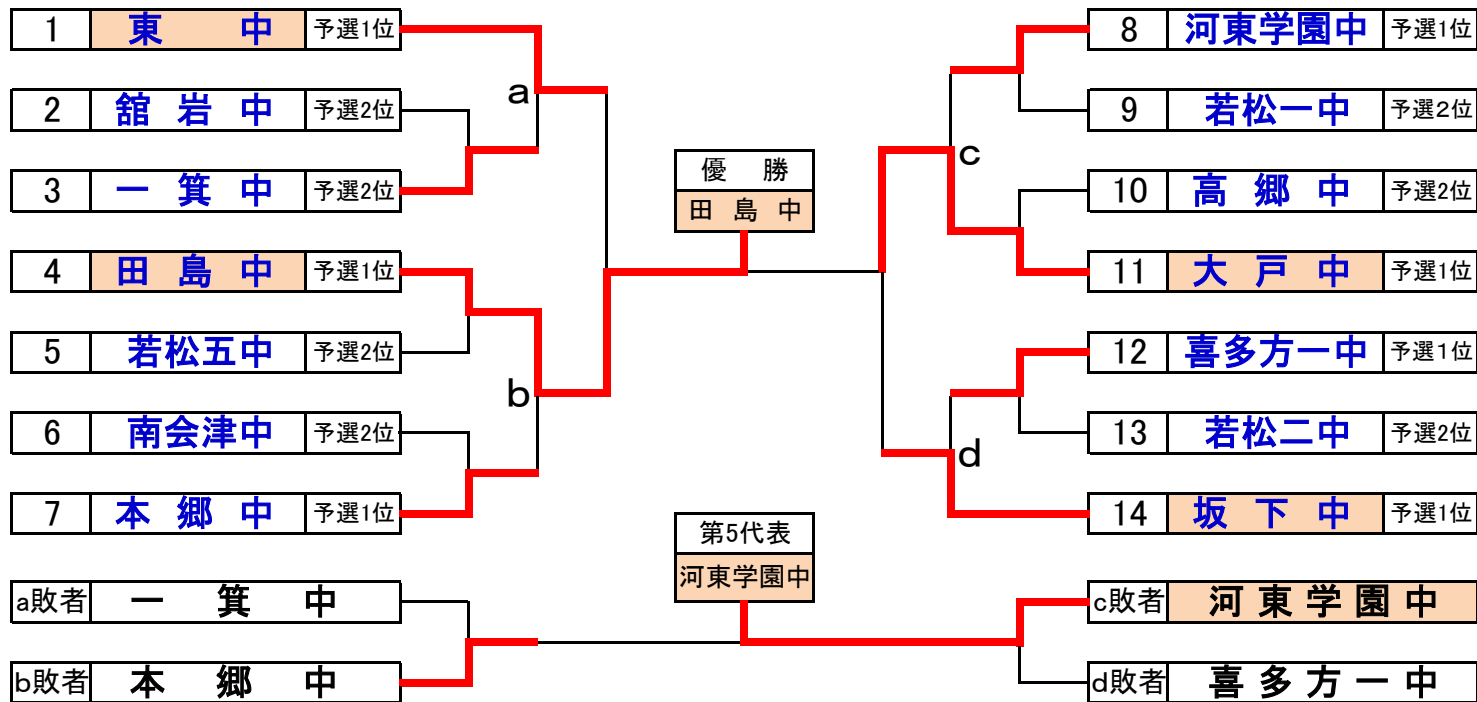

【男子決勝トーナメント】

【女子決勝トーナメント】

※決勝トーナメントの抽選について

※支部大会1位のチームが予選1位で通過した場合は、そのチーム同士は準決勝まで対戦しないようにする。

① 1位チームが抽選を行う。その際、支部を考慮する。(同支部で1位が2チーム以上ある場合)

② 2位チームが抽選を行う。

予選で同リーグの1位とは、決勝戦まで対戦しないようにする。また、可能な範囲で支部を考慮する。

【結果】 男女各4チームが県大会へ出場する

順位	男子団体	女子団体
第1位	田島中	一箕中
第2位	大戸中	若松五中
第3位	東中	河東学園中
	坂下中	下郷中
第5位	河東学園中	南会津中

【男子団体予選リーグ】

A	学校名	磐梯中	本郷中	若松二中	若松四中	勝敗	順位
A1	磐梯中 北会津2位		×	×	×	0-3	4
A2	本郷中 両沼2位	○ 3-1		○ 3-0	○ 3-0	3-0	1
A3	若松二中 若松3位	○ 3-2	×		○ 3-1	2-1	2
A4	若松四中 若松	○ 3-2	×	×		1-2	3