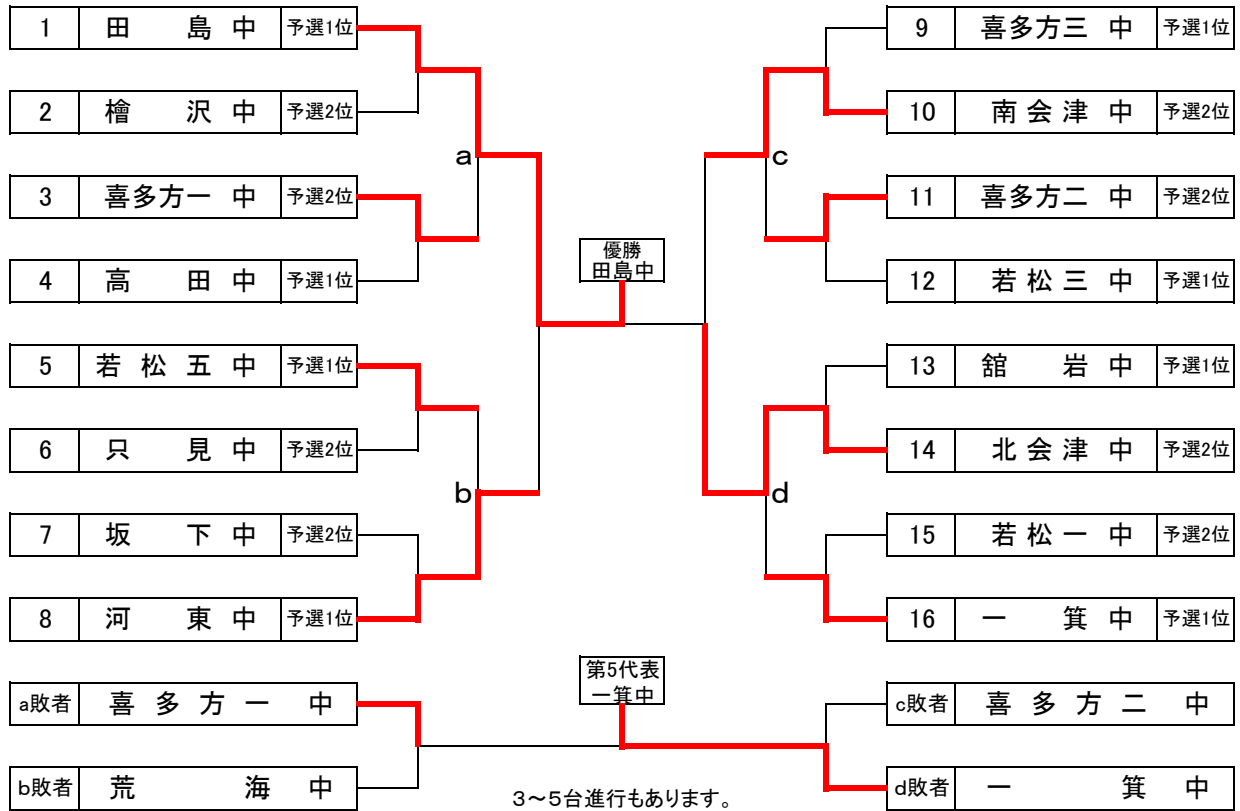

## 【男子決勝トーナメント】

## 【女子決勝トーナメント】

※決勝トーナメントの抽選について

※支部大会1位のチームが予選1位で通過した場合は、そのチーム同士は準決勝まで対戦しないようにする。

5チームの場合は、3チームは準決勝まで対戦しないようにする。

① 1位チームが抽選を行う。その際、支部を考慮する。(同支部で1位が2チーム以上ある場合)

② 2位チームが抽選を行う。

予選で同リーグの1位とは、決勝戦まで対戦しないようにする。また、可能な範囲で支部を考慮する。