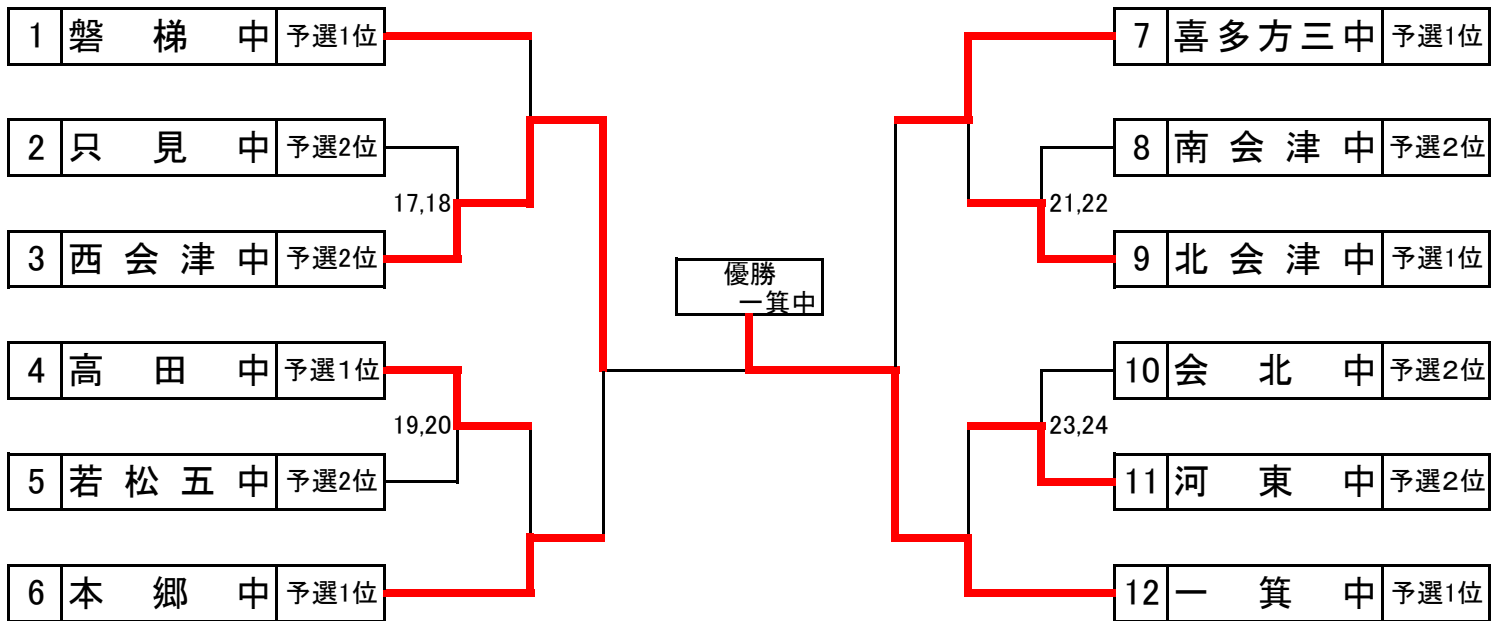

【男子決勝トーナメント】

【女子決勝トーナメント】

※決勝トーナメントの抽選について

※支部大会1位のチームが予選1位で通過した場合は、そのチーム同士は準決勝まで対戦しないようにする。

① 1位チームが抽選を行う。その際、支部を考慮する。(同支部で1位が2チーム以上ある場合)

② 2位チームが抽選を行う。

予選で同リーグの1位とは、決勝戦まで対戦しないようにする。また、可能な範囲で支部を考慮する。

【結果】 男女各4チームが県大会へ出場する

順位	男子団体	女子団体
第1位	喜多方二中	一箕中
第2位	若松四中	西会津中
第3位	田島中	喜多方三中
	荒海中	本郷中

【男子団体予選リーグ】

A	学校名	若松四中	猪苗代中	高郷中	北塩原一中	勝敗	順位
A1	若松四中 若松2位		○ 3-0	○ 3-0	○ 3-1	3-0	1
A2	猪苗代中 北会津2位	× 0-3		× 1-3	× 1-3	0-3	4
A3	高郷中 耶麻3位	× 0-3	○ 3-1		× 2-3	1-2	3
A4	北塩原一中 耶麻	× 1-3	○ 3-1	○ 3-2		2-1	2