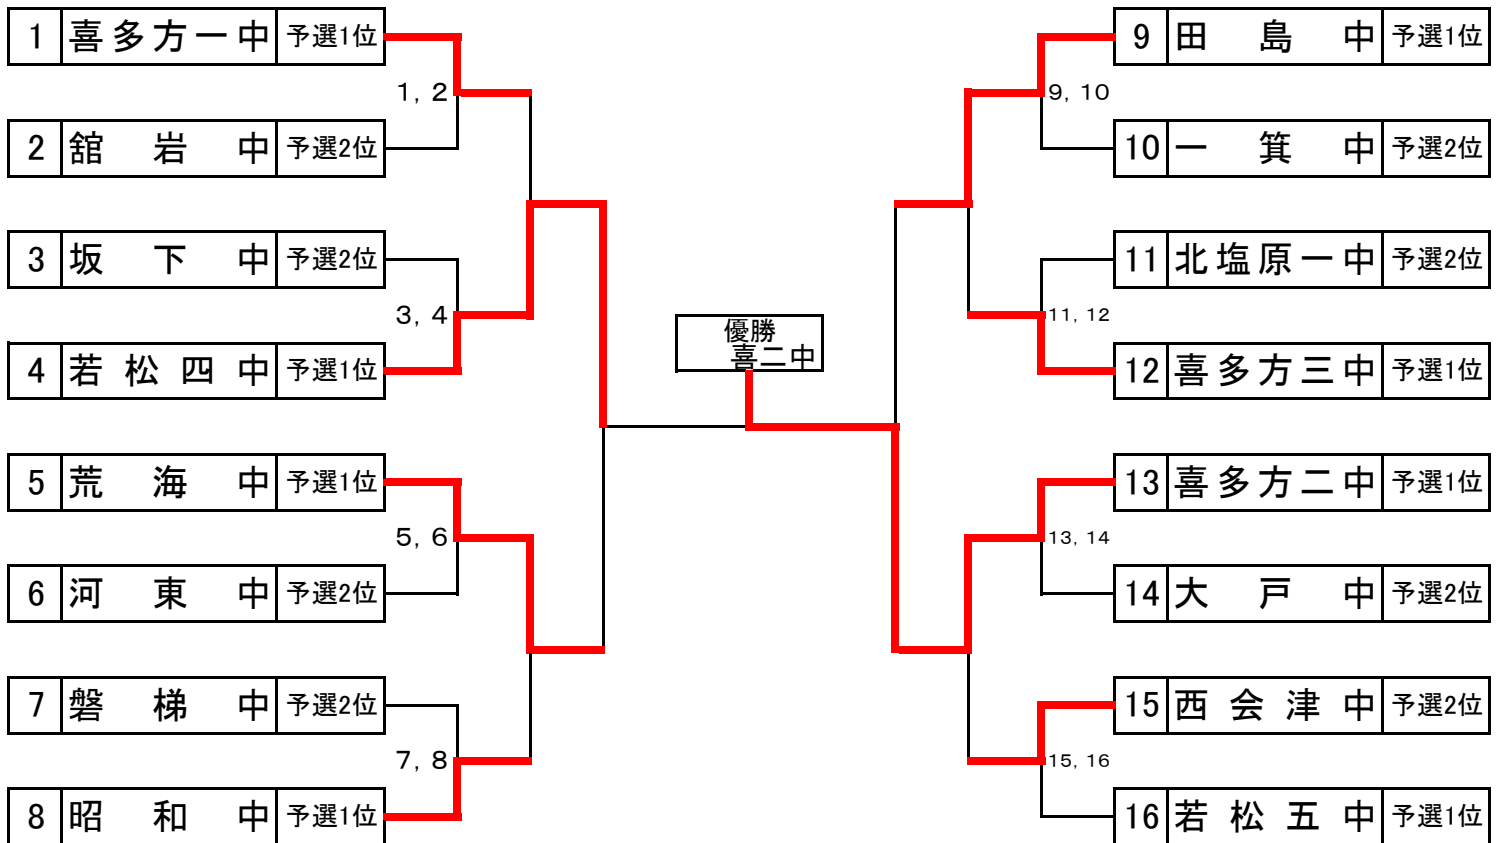

【男子決勝トーナメント】

【女子決勝トーナメント】

※決勝トーナメントの抽選について

※支部大会1位のチームが予選1位で通過した場合は、そのチーム同士は準決勝まで対戦しないようにする。

① 1位チームが抽選を行う。その際、支部を考慮する。(同支部で1位が2チーム以上ある場合)

② 2位チームが抽選を行う。

予選で同リーグの1位とは、決勝戦まで対戦しないようにする。また、可能な範囲で支部を考慮する。

【結果】 男女各4チームが県大会へ出場する

順位	男子団体	女子団体
第1位	喜多方二中	一箕中
第2位	若松四中	西会津中
第3位	田島中	喜多方三中
	荒海中	本郷中

【男子団体予選リーグ】

A	学校名	若松四中	猪苗代中	高郷中	北塩原一中	勝敗	順位
A1	若松四中 若松2位		○ 3-0	○ 3-0	○ 3-1	3-0	1
A2	猪苗代中 北会津2位	× 0-3		× 1-3	× 1-3	0-3	4
A3	高郷中 耶麻3位	× 0-3	○ 3-1		× 2-3	1-2	3
A4	北塩原一中 耶麻	× 1-3	○ 3-1	○ 3-2		2-1	2