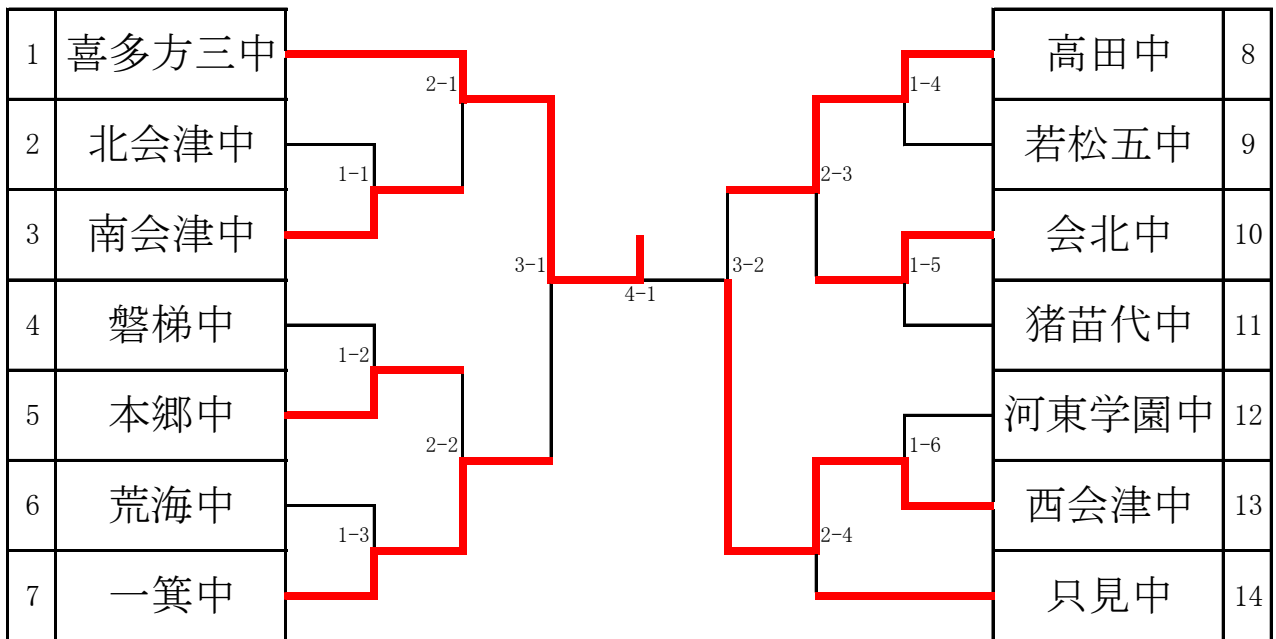

県大会出場(男女とも) 団体3チーム 個人シングルス8名, ダブルス6組

男子団体

代表決定戦

女子団体

代表決定戦

全会津中学校体育大会 卓球競技  
平成30年6月12日  
押切川公園体育館

男子ダブルス

1	羽染 拓磨 五十嵐雄二	(昭和中)	2-1	2-5	夏井 啓伍 大友 来燿	(喜多方一中)	11
2	星 翔真 小椋 彪	(館岩中)	1-1	1-3	國井 大生 佐瀬 悠真	(東中)	12
3	遠藤 圭汰 安部 友貴	(東中)	3-1	3-3	大竹 瑛叶 横山 颯樹	(河東学園中)	13
4	鈴木 宏晃 久保田悠真	(若松四中)	2-2	2-6	星 遼河 湯田 栞大	(田島中)	14
5	佐久間 輝 船橋 健心	(西会津中)	4-1	4-2	五十嵐智哉 平野 聖夜	(昭和中)	15
6	佐藤 楽人 土橋 遼	(田島中)	2-3	2-7	小板橋力斗 小板橋力玖	(猪苗代中)	16
7	石川 心健 川綱 一哉	(本郷中)	3-2	3-4	湯田 大夢 大河原聖慈	(館岩中)	17
8	小林 快誠 山浦 優誠	(大戸中)	1-2	1-4	藤城 雅人 渡部 代名	(喜多方三中)	18
9	佐藤 拓馬 小関 晶弘	(喜多方三中)	2-4	2-8	田鍋 怜夢 小山 正紀	(坂下中)	19
10	園部 将也 鈴木 唯人	(磐梯中)	5-1		橋本 亮太 窪田 悠樹	(若松二中)	20

代表決定戦

羽染 拓磨・五十嵐雄二(昭和中)	佐藤 楽人・土橋 遼(田島中)
星 遼河・湯田 栞大(田島中)	湯田 大夢・大河原聖慈(館岩中)

女子ダブルス

1	齋藤 愛桜 柳沼 愛衣	(一箕中)	2-1	2-5	大塚 千晴 高橋 未歩	(喜多方三中)	11
2	福地 愛美 瀧口 蓮己	(東中)	1-1	1-3	高橋 和奏 小池 愛梨	(磐梯中)	12
3	長嶺 澄佳 原 千乃	(高田中)	3-1	3-3	星 凧紗 渡部 明意	(下郷中)	13
4	三瓶 日麻莉 渡部 千春	(只見中)	2-2	2-6	北條 心 鈴木 菜々	(高田中)	14
5	三浦 望愛 飯島 一葉	(喜多方三中)	4-1	4-2	大島 美杜 大堀 沙季	(一箕中)	15
6	五十嵐玲菜 佐藤 由奈	(本郷中)	2-3	2-7	川島由華子 児島 愛結	(高田中)	16
7	渡部うらら 小椋 樹奈	(館岩中)	3-2	3-4	関 美弥妃 二瓶 衣留	(吾妻中)	17
8	大澤 風花 小熊 文恵	(一箕中)	1-2	1-4	棚木 優 渡邊 莉史	(河東学園中)	18
9	若菜 悠江 穴澤 永愛	(喜多方二中)	2-4	2-8	大竹 千宇 穴澤 未来	(喜多方三中)	19
10	五十嵐みなみ 佐藤 芽泉	(磐梯中)	5-1		大竹 真歩 酒井 美紀	(南会津中)	20