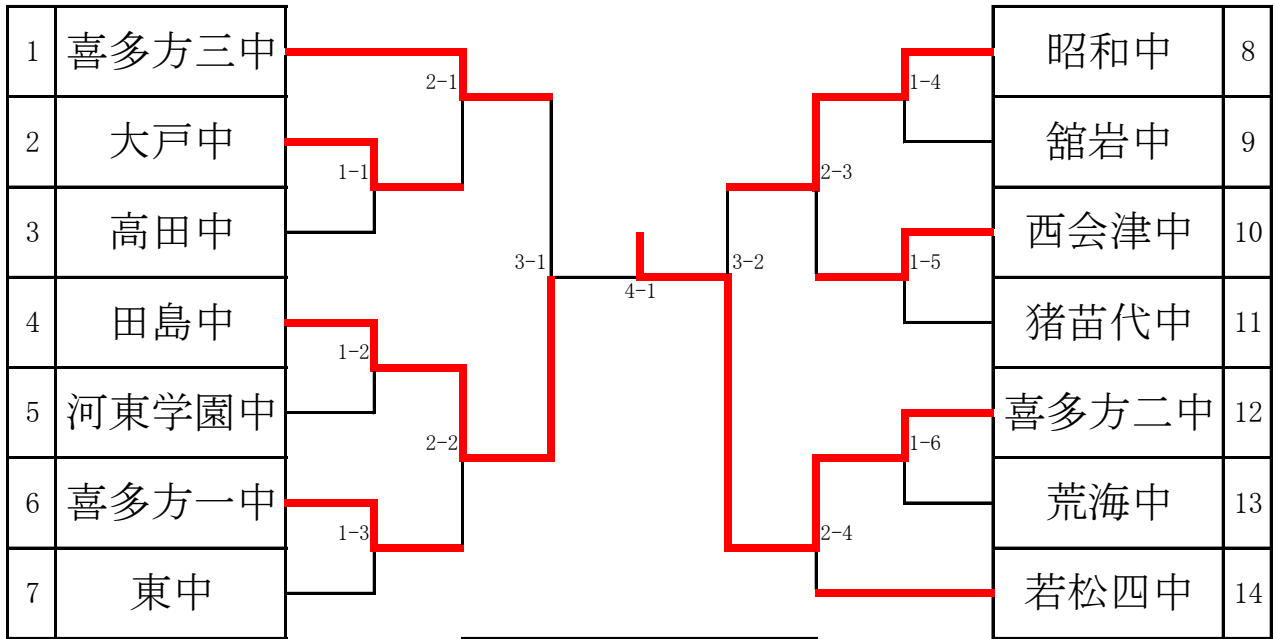

# 第66回 全会津中学校体育大会 卓球競技 成績一覧表

平成30年6月12日(火) 喜多方市 押切川公園体育館

種目	順位	男 子		女 子	
団体	1	喜多方第二中学校		喜多方第三中学校	
	2	田島中学校		西会津中学校	
	3	喜多方第三中学校		一箕中学校	
	3	昭和中学校		高田中学校	
シングルス	1	生江 元気	(喜多方三中)	永山 茉奈	(坂下中)
	2	新田 隼人	(喜多方二中)	湯浅 杏	(一箕中)
	3	穴沢 龍	(田島中)	田中 怜	(磐梯中)
	3	本名 菘	(昭和中)	佐藤 芽生	(西会津中)
	5	小澤 慶	(大戸中)	山内 美玖	(昭和中)
	5	斉藤 大也	(荒海中)	布沢 翔月	(只見中)
	5	目黒 元気	(北塩原一中)	大竹 真優	(北会津中)
	5	渡部 颯太	(河東学園中)	武藤 樹里	(西会津中)
ダブルス	1	佐藤 拓馬 小関 晶弘	(喜多方三中)	大塚 千晴 高橋 未歩	(喜多方三中)
	2	夏井 啓伍 大友 来耀	(喜多方一中)	三浦 望愛 飯島 一葉	(喜多方三中)
	3	佐久間 輝 船橋 健心	(西会津中)	川島由華子 児島 愛結	(高田中)
	3	藤城 雅人 渡部 代名	(喜多方三中)	五十嵐玲菜 佐藤 由奈	(本郷中)
	5	佐藤 楽人 土橋 遼	(田島中)	大澤 風花 小熊 文恵	(一箕中)
	5	湯田 大夢 大河原聖慈	(舘岩中)	大島 美杜 大堀 沙季	(一箕中)

県大会出場(男女とも) 団体3チーム 個人シングルス8名, ダブルス6組

男子団体

代表決定戦

女子団体

代表決定戦

全会津中学校体育大会 卓球競技  
平成30年6月12日  
押切川公園体育館

男子ダブルス

1	羽染 拓磨 五十嵐雄二	(昭和中)	2-1	2-5	夏井 啓伍 大友 来燿	(喜多方一中)	11
2	星 翔真 小椋 彪	(館岩中)	1-1	1-3	國井 大生 佐瀬 悠真	(東中)	12
3	遠藤 圭汰 安部 友貴	(東中)	3-1	3-3	大竹 瑛叶 横山 颯樹	(河東学園中)	13
4	鈴木 宏晃 久保田悠真	(若松四中)	2-2	2-6	星 遼河 湯田 栞大	(田島中)	14
5	佐久間 輝 船橋 健心	(西会津中)	4-1	4-2	五十嵐智哉 平野 聖夜	(昭和中)	15
6	佐藤 楽人 土橋 遼	(田島中)	2-3	2-7	小板橋力斗 小板橋力玖	(猪苗代中)	16
7	石川 心健 川綱 一哉	(本郷中)	3-2	3-4	湯田 大夢 大河原聖慈	(館岩中)	17
8	小林 快誠 山浦 優誠	(大戸中)	1-2	1-4	藤城 雅人 渡部 代名	(喜多方三中)	18
9	佐藤 拓馬 小関 晶弘	(喜多方三中)	2-4	2-8	田鍋 怜夢 小山 正紀	(坂下中)	19
10	園部 将也 鈴木 唯人	(磐梯中)	5-1		橋本 亮太 窪田 悠樹	(若松二中)	20

代表決定戦

羽染 拓磨・五十嵐雄二(昭和中)	佐藤 楽人・土橋 遼(田島中)
星 遼河・湯田 栞大(田島中)	湯田 大夢・大河原聖慈(館岩中)

女子ダブルス

1	齋藤 愛桜 柳沼 愛衣	(一箕中)	2-1	2-5	大塚 千晴 高橋 未歩	(喜多方三中)	11
2	福地 愛美 瀧口 蓮己	(東中)	1-1	1-3	高橋 和奏 小池 愛梨	(磐梯中)	12
3	長嶺 澄佳 原 千乃	(高田中)	3-1	3-3	星 凧紗 渡部 明意	(下郷中)	13
4	三瓶 日麻莉 渡部 千春	(只見中)	2-2	2-6	北條 心 鈴木 菜々	(高田中)	14
5	三浦 望愛 飯島 一葉	(喜多方三中)	4-1	4-2	大島 美杜 大堀 沙季	(一箕中)	15
6	五十嵐玲菜 佐藤 由奈	(本郷中)	2-3	2-7	川島由華子 児島 愛結	(高田中)	16
7	渡部うらら 小椋 樹奈	(館岩中)	3-2	3-4	関 美弥妃 二瓶 衣留	(吾妻中)	17
8	大澤 風花 小熊 文恵	(一箕中)	1-2	1-4	棚木 優 渡邊 莉史	(河東学園中)	18
9	若菜 悠江 穴澤 永愛	(喜多方二中)	2-4	2-8	大竹 千宇 穴澤 未来	(喜多方三中)	19
10	五十嵐みなみ 佐藤 芽泉	(磐梯中)	5-1		大竹 真歩 酒井 美紀	(南会津中)	20