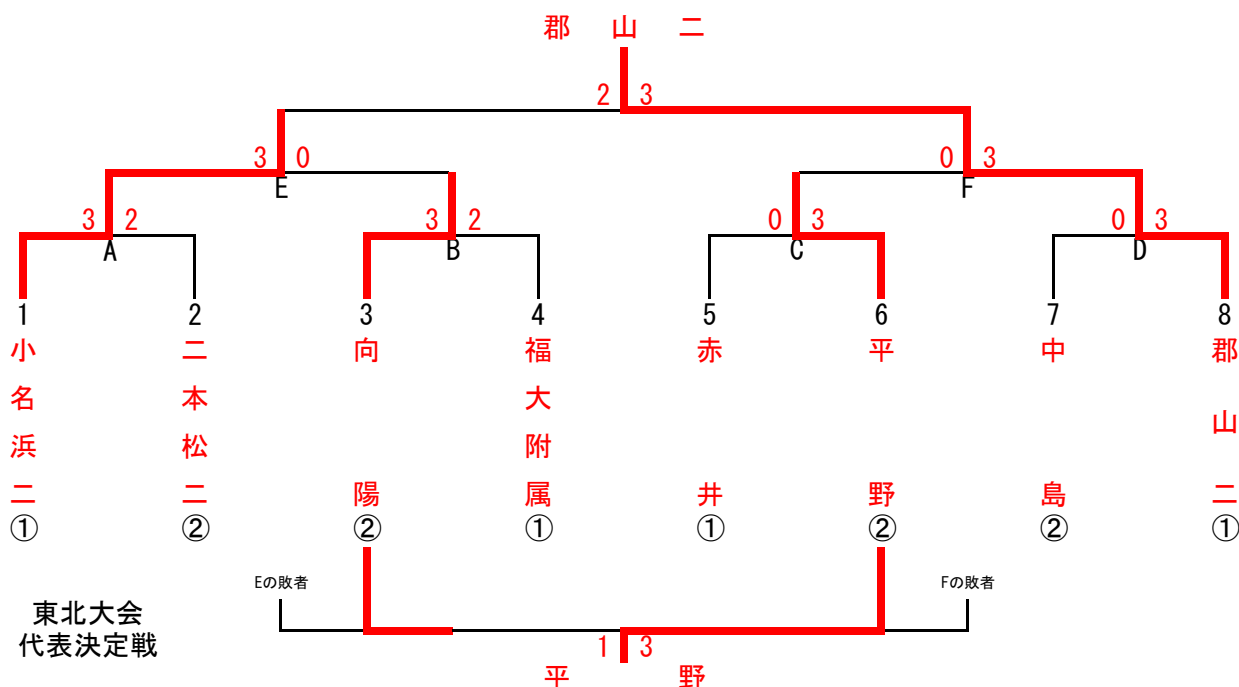

【卓球女子団体】

第1ステージ [予選リーグ]

《Aブロック》

	小名浜二 (いわき1位)	平野 (県北2位)	若松五 (会津2位)	富田 (県中3位)	勝-敗	試合 得点	順位
小名浜二 (いわき1位)		○ 3-1	○ 3-0	○ 3-0	3-0	6	①
平野 (県北2位)	× 1-3		○ 3-0	○ 3-1	2-1	5	②
若松五 (会津2位)	× 0-3	× 0-3		× 1-3	0-3	3	4
富田 (県中3位)	× 0-3	× 1-3	○ 3-1		1-2	4	3

	13 (14) コート	(14) 15コート
1	小名浜二 ~ 富田	1 平野 ~ 若松五
2	小名浜二 ~ 若松五	2 平野 ~ 富田
3	小名浜二 ~ 平野	3 若松五 ~ 富田

《Bブロック》

	向陽 (相双1位)	一箕 (会津1位)	赤井 (いわき2位)	福島三 (県北3位)	勝-敗	試合 得点	順位
向陽 (相双1位)		○ 3-1	× 0-3	○ 3-2	2-1	5	②
一箕 (会津1位)	× 1-3		× 0-3	× 0-3	0-3	3	4
赤井 (いわき2位)	○ 3-0	○ 3-0		○ 3-2	3-0	6	①
福島三 (県北3位)	× 2-3	○ 3-0	× 2-3		1-2	4	3

	16 (17) コート	(17) 18コート
1	向陽 ~ 福島三	1 一箕 ~ 赤井
2	向陽 ~ 赤井	2 一箕 ~ 福島三
3	向陽 ~ 一箕	3 赤井 ~ 福島三

《Cブロック》

	郡山二 (県中1位)	二本松二 (県北1位)	ひらた清風 (県南2位)	内郷一 (いわき3位)	勝-敗	試合 得点	順位
郡山二 (県中1位)		○ 3-0	○ 3-0	○ 3-1	3-0	6	①
二本松二 (県北1位)	× 0-3		○ 3-0	○ 3-2	2-1	5	②
ひらた清風 (県南2位)	× 0-3	× 0-3		× 0-3	0-3	3	4
内郷一 (いわき3位)	× 1-3	× 2-3	○ 3-0		1-2	4	3

	19 (20) コート	(20) 21コート
1	郡山二 ~ 内郷一	1 二本松二 ~ ひらた清風
2	郡山二 ~ ひらた清風	2 二本松二 ~ 内郷一
3	郡山二 ~ 二本松二	3 ひらた清風 ~ 内郷一

《Dブロック》

	中島 (県南1位)	守山 (県中2位)	中村一 (相双2位)	福大附属 (県北3位)	勝-敗	試合 得点	順位
中島 (県南1位)		○ 3-1	○ 3-1	× 2-3	2-1	5	②
守山 (県中2位)	× 1-3		○ 3-0	× 1-3	1-2	4	3
中村一 (相双2位)	× 1-3	× 0-3		× 2-3	0-3	3	4
福大附属 (県北3位)	○ 3-2	○ 3-1	○ 3-2		3-0	6	①

	22 (23) コート	(23) 24コート
1	中島 ~ 福大附属	1 守山 ~ 中村一
2	中島 ~ 中村一	2 守山 ~ 福大附属
3	中島 ~ 守山	3 中村一 ~ 福大附属

第2ステージ [決勝トーナメント]