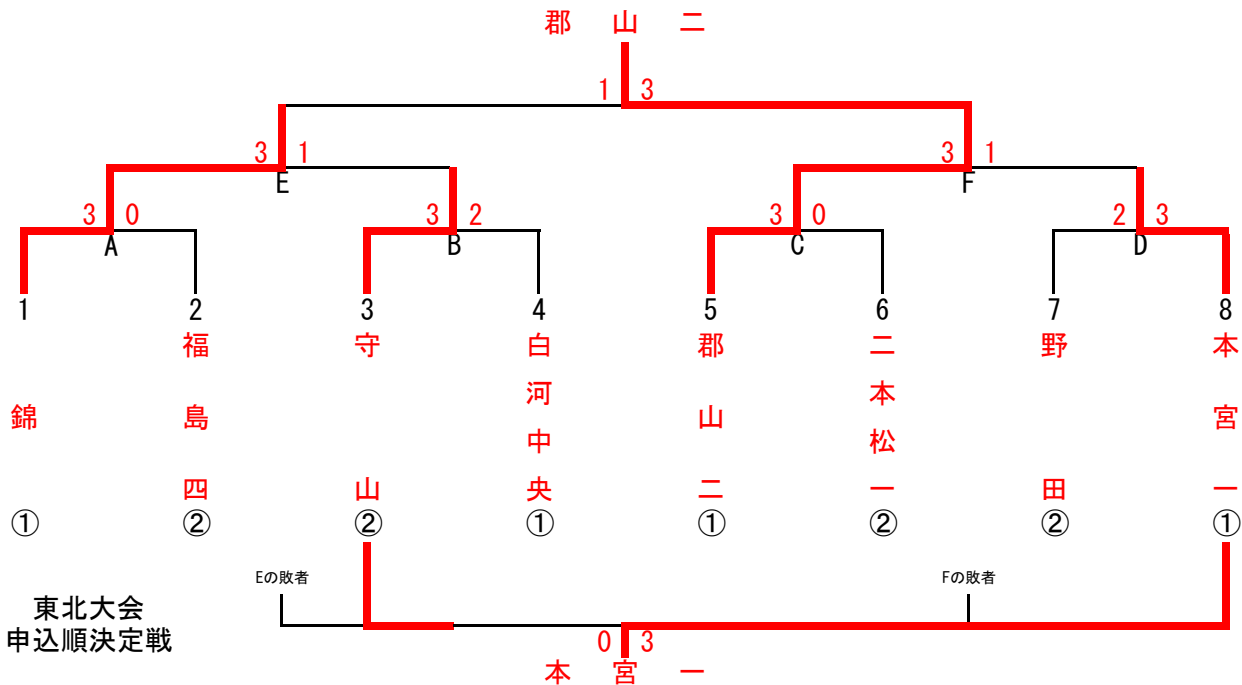

	7 (8) コート		(8) 9コート
1	田島 ~ 平一	1	本宮一 ~ 守山
2	田島 ~ 守山	2	本宮一 ~ 平一
3	田島 ~ 本宮一	3	守山 ~ 平一

《Dブロック》

	白河中央 (県南1位)	向陽 (相双2位)	赤井 (いわき2位)	野田 (県北3位)	勝-敗	試合 得点	順位
白河中央	-	○ 3-0	○ 3-2	○ 3-2	3-0	6	①
向陽	× 0-3	-	× 0-3	× 2-3	0-3	3	4
赤井	× 2-3	○ 3-0	-	× 1-3	1-2	4	3
野田	× 2-3	○ 3-2	○ 3-1	-	2-1	5	②

	10 (11) コート		(11) 12コート
1	白河中央 ~ 野田	1	向陽 ~ 赤井
2	白河中央 ~ 赤井	2	向陽 ~ 野田
3	白河中央 ~ 向陽	3	赤井 ~ 野田

第2ステージ [決勝トーナメント]

東北大会
申込順決定戦

【卓球女子団体】

第1ステージ [予選リーグ]

《Aブロック》

	小名浜二 (いわき1位)	平野 (県北2位)	若松五 (会津2位)	富田 (県中3位)	勝-敗	試合 得点	順位
小名浜二 (いわき1位)		○ 3-1	○ 3-0	○ 3-0	3-0	6	①
平野 (県北2位)	× 1-3		○ 3-0	○ 3-1	2-1	5	②
若松五 (会津2位)	× 0-3	× 0-3		× 1-3	0-3	3	4
富田 (県中3位)	× 0-3	× 1-3	○ 3-1		1-2	4	3