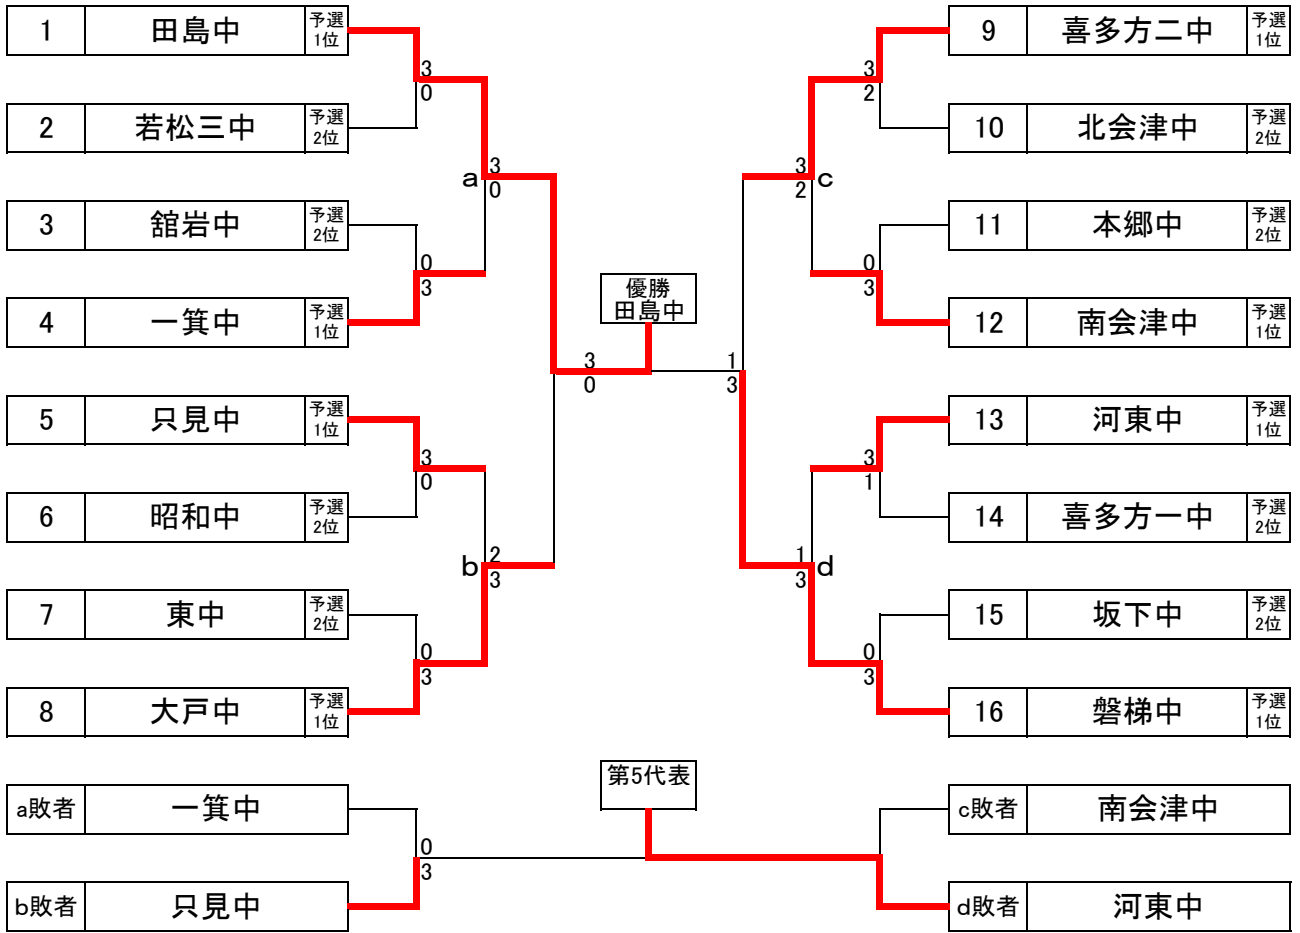

【男子決勝トーナメント】