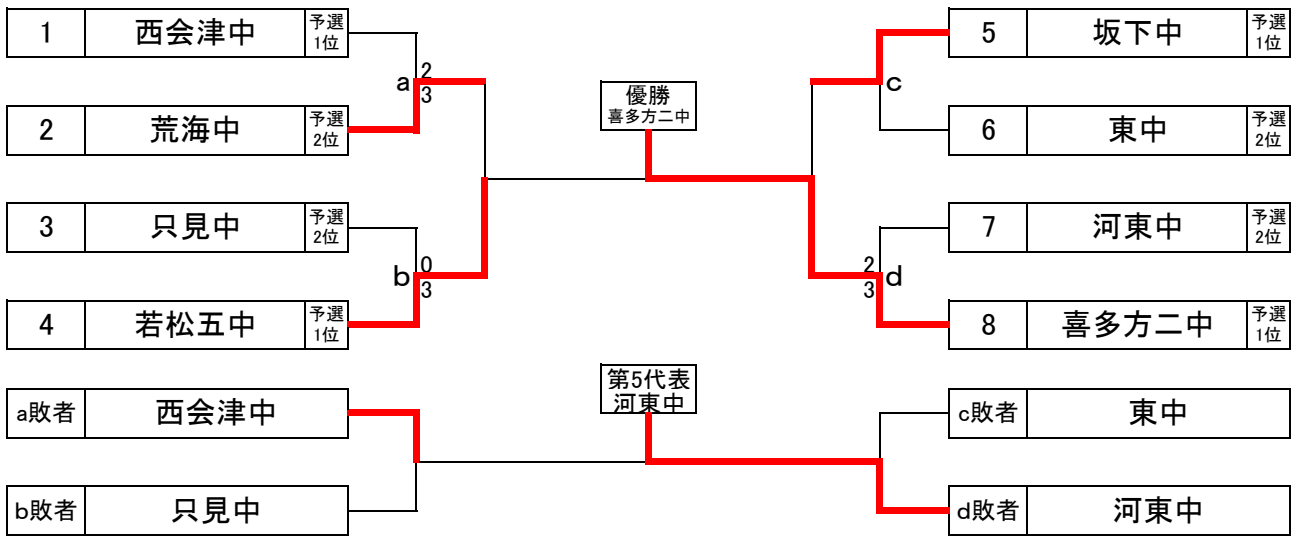

【女子決勝トーナメント】

【結果】 男女各5チームが県大会へ出場する

順位	男子団体	女子団体
第1位	田島中	喜多方二中
第2位	磐梯中	若松五中
第3位	大戸中	坂下中
	喜多方二中	荒海中
第5位	河東中	河東中