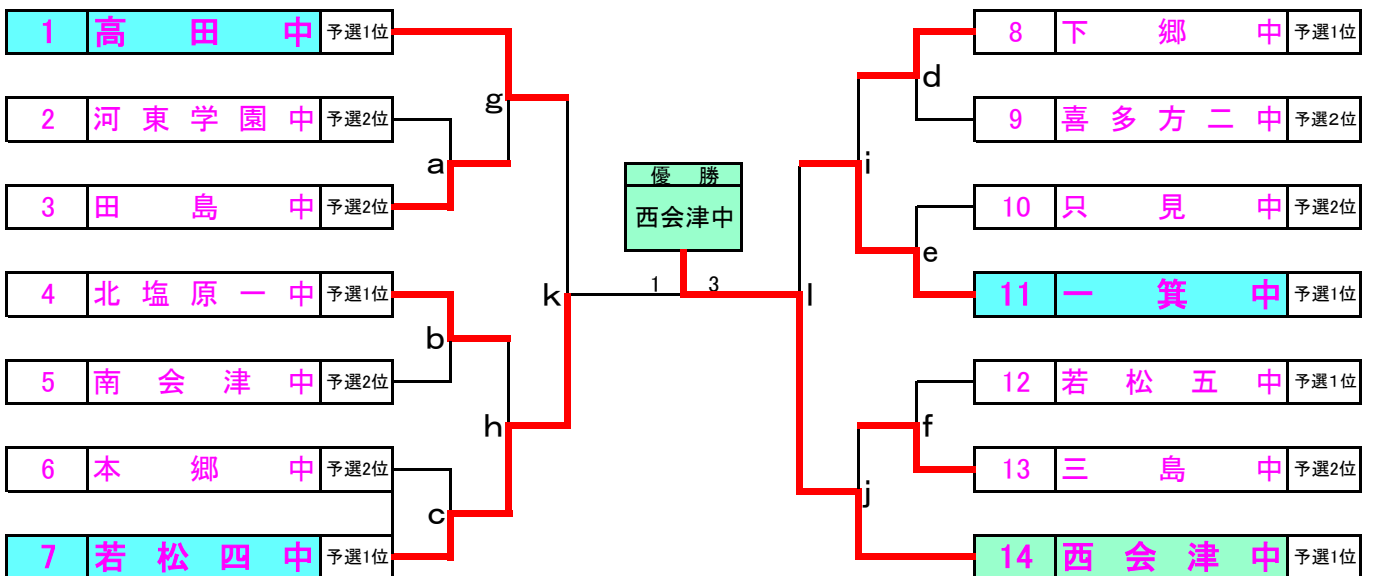

## 【男子決勝トーナメント】

## 【女子決勝トーナメント】

※決勝トーナメントの抽選について

※支部大会1位のチームが予選1位で通過した場合は、そのチーム同士は準決勝まで対戦しないようにする。

① 1位チームが抽選を行う。その際、支部を考慮する。(同支部で1位が2チーム以上ある場合)

② 2位チームが抽選を行う。

予選で同リーグの1位とは、決勝戦まで対戦しないようにする。また、可能な範囲で支部を考慮する。

## 【結果】 男女各4チームが県大会へ出場する

順位	男子団体	女子団体
第1位	館 岩 中	西 会 津 中
第2位	一 箕 中	若 松 四 中
第3位	荒 海 中	一 箕 中
	高 田 中	高 田 中