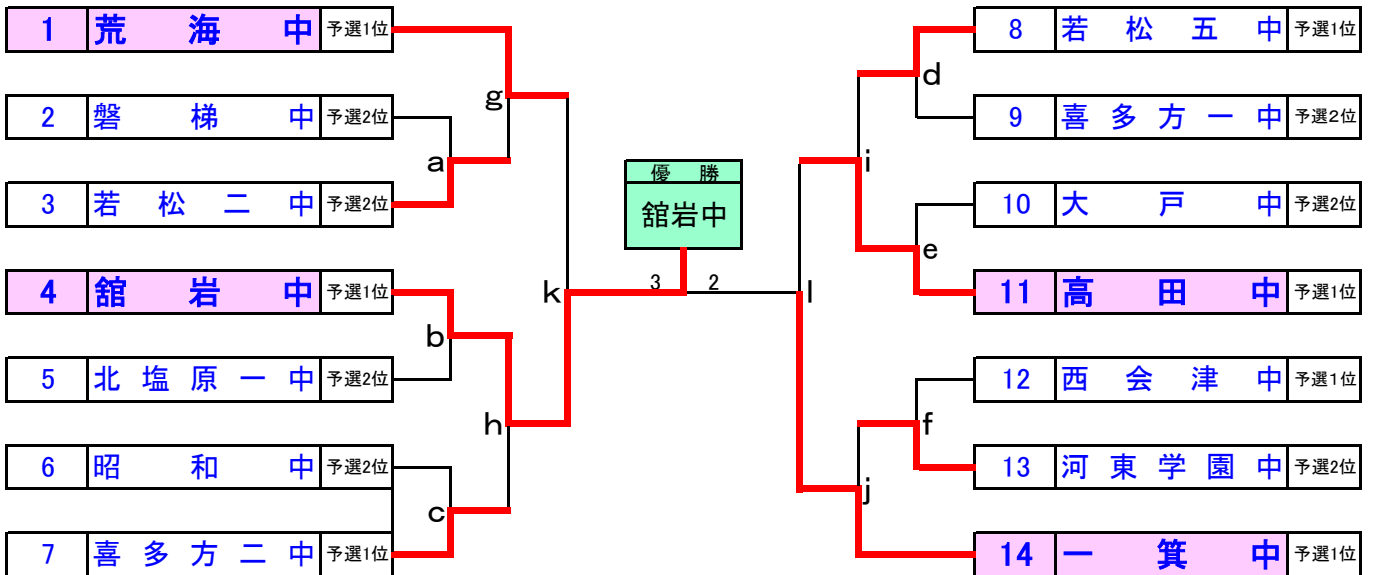

## 【男子決勝トーナメント】

## 【女子決勝トーナメント】

※決勝トーナメントの抽選について

※支部大会1位のチームが予選1位で通過した場合は、そのチーム同士は準決勝まで対戦しないようにする。

① 1位チームが抽選を行う。その際、支部を考慮する。(同支部で1位が2チーム以上ある場合)

② 2位チームが抽選を行う。

予選で同リーグの1位とは、決勝戦まで対戦しないようにする。また、可能な範囲で支部を考慮する。

## 【結果】 男女各4チームが県大会へ出場する

順位	男子団体	女子団体
第1位	館 岩 中	西 会 津 中
第2位	一 箕 中	若 松 四 中
第3位	荒 海 中	一 箕 中
	高 田 中	高 田 中