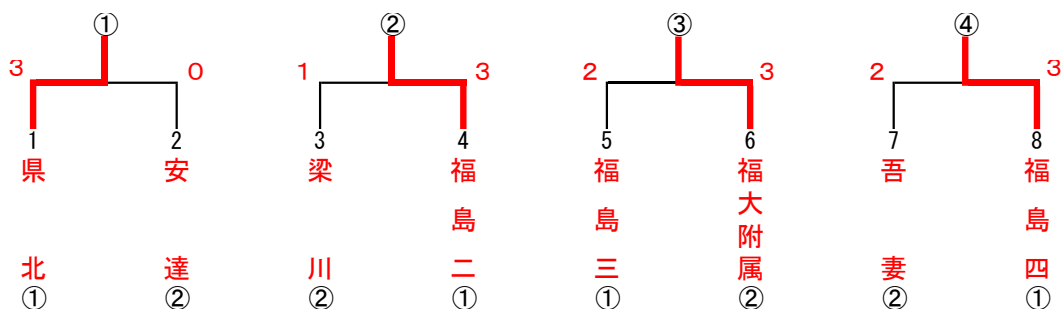

【平成28年度 県北地区中体連大会 卓球競技 女子団体】

県北地区中体連 卓球競技
平成28年 6月21日
二本松市城山総合体育館

第1ステージ [予選リーグ]

《 Aブロック 》

	福大附属	本宮一	福島二	桃陵	勝-敗	試合 得点	順位
福大附属		○ 3-0	× 2-3	○ 3-2	2-1	5	2
本宮一	× 0-3		× 1-3	× 0-3	0-3	3	4
福島二	○ 3-2	○ 3-1		○ 3-2	3-0	6	1
桃陵	× 2-3	○ 3-0	× 2-3		1-2	4	3

《 Bブロック 》

	福島三	梁川	北信	二本松二	勝-敗	試合 得点	順位
福島三		○ 3-1	○ 3-0	○ 3-1	3-0	6	1
梁川	× 1-3		○ 3-0	○ 3-1	2-1	5	2
北信	× 0-3	× 0-3		× 0-3	0-3	3	4
二本松二	× 1-3	× 1-3	○ 3-0		1-2	4	3

	17・18コート	19・20コート
1	福大附属 ~ 桃陵	1 本宮一 ~ 福島二
2	福大附属 ~ 福島二	2 本宮一 ~ 桃陵
3	福大附属 ~ 本宮一	3 福島二 ~ 桃陵

	21・22コート	23・24コート
1	福島三 ~ 二本松二	1 梁川 ~ 北信
2	福島三 ~ 北信	2 梁川 ~ 二本松二
3	福島三 ~ 梁川	3 北信 ~ 二本松二

《 Cブロック 》

	県北	吾妻	二本松一	清水	勝-敗	試合 得点	順位
県北		○ 3-0	○ 3-0	○ 3-0	3-0	6	1
吾妻	× 0-3		○ 3-0	○ 3-2	2-1	5	2
二本松一	× 0-3	× 0-3		× 1-3	0-3	3	4
清水	× 0-3	× 2-3	○ 3-1		1-2	4	3

《 Dブロック 》

	安達	福島四	松陽	平野	勝-敗	試合 得点	順位
安達		× 1-3	○ 3-0	○ 3-2	2-1	5	2
福島四	○ 3-1		○ 3-0	○ 3-1	3-0	6	1
松陽	× 0-3	× 0-3		× 1-3	0-3	3	4
平野	× 2-3	× 1-3	○ 3-1		1-2	4	3

	25・26コート	27・28コート
1	県北 ~ 清水	1 吾妻 ~ 二本松一
2	県北 ~ 二本松一	2 吾妻 ~ 清水
3	県北 ~ 吾妻	3 二本松一 ~ 清水

	29・30コート	31・32コート
1	安達 ~ 平野	1 福島四 ~ 松陽
2	安達 ~ 松陽	2 福島四 ~ 平野
3	安達 ~ 福島四	3 松陽 ~ 平野

第2ステージ [決勝トーナメント]

第3ステージ [決勝リーグ]

	県北	福島二	福大附属	福島四	勝-敗	試合 得点	順位
県北		○ 3-1	× 2-3	○ 3-1	2-1	5	2
福島二	× 1-3		○ 3-2	× 1-3	1-2	4	4
福大附属	○ 3-2	× 2-3		○ 3-1	2-1	5	1
福島四	× 1-3	○ 3-1	× 1-3		1-2	4	3

※ (1-4) (2-3) → (1-3) (2-4) → (1-2) (3-4)
※ 予選リーグで対戦した結果を生かす。