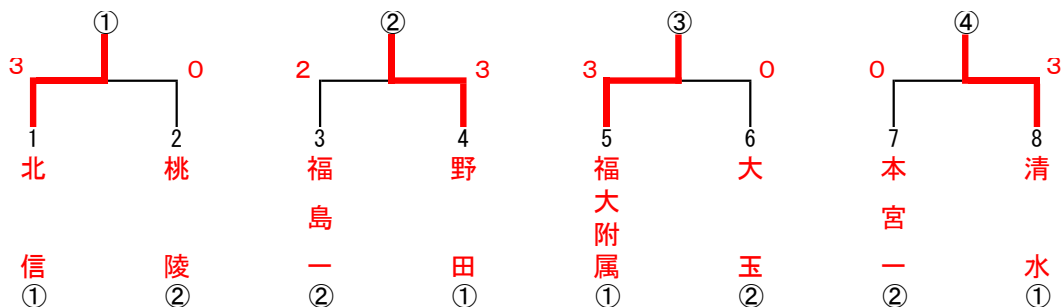

【平成28年度 県北地区中体連大会 卓球競技 男子団体】

県北地区中体連 卓球競技
平成28年 6月21日
二本松市城山総合体育館

第1ステージ [予選リーグ]

《 Aブロック 》

	福大附属	桃陵	信陵	二本松三	勝-敗	試合 得点	順位
福大附属		○ 3-1	○ 3-0	○ 3-0	3-0	6	1
桃陵	× 1-3		○ 3-2	○ 3-1	2-1	5	2
信陵	× 0-3	× 2-3		○ 3-2	1-2	4	3
二本松三	× 0-3	× 1-3	× 2-3		0-3	3	4

《 Bブロック 》

	清水	二本松一	福島一	醸芳	勝-敗	試合 得点	順位
清水		○ 3-1	○ 3-1	○ 3-1	3-0	6	1
二本松一	× 1-3		× 0-3	× 2-3	0-3	3	4
福島一	× 1-3	○ 3-0		○ 3-2	2-1	5	2
醸芳	× 1-3	○ 3-2	× 2-3		1-2	4	4

	1・2コート	3・4コート
1	福大附属 ~ 二本松三	1 桃陵 ~ 信陵
2	福大附属 ~ 信陵	2 桃陵 ~ 二本松三
3	福大附属 ~ 桃陵	3 信陵 ~ 二本松三

	5・6コート	7・8コート
1	清水 ~ 醸芳	1 二本松一 ~ 福島一
2	清水 ~ 福島一	2 二本松一 ~ 醸芳
3	清水 ~ 二本松一	3 福島一 ~ 醸芳

《 Cブロック 》

	梁川	飯野	大玉	野田	勝-敗	試合 得点	順位
梁川		○ 3-2	× 0-3	× 0-3	1-2	4	3
飯野	× 2-3		× 2-3	× 2-3	0-3	3	4
大玉	○ 3-0	○ 3-2		× 0-3	2-1	5	2
野田	○ 3-0	○ 3-2	○ 3-0		3-0	6	1

《 Dブロック 》

	本宮一	北信	県北	岳陽	勝-敗	試合 得点	順位
本宮一		× 1-3	○ 3-0	○ 3-0	2-1	5	2
北信	○ 3-1		○ 3-0	○ 3-0	3-0	6	1
県北	× 0-3	× 0-3		× 1-3	0-3	3	4
岳陽	× 0-3	× 0-3	○ 3-1		1-2	4	3

	9・10コート	11・12コート
1	梁川 ~ 野田	1 飯野 ~ 大玉
2	梁川 ~ 大玉	2 飯野 ~ 野田
3	梁川 ~ 飯野	3 大玉 ~ 野田

	13・14コート	15・16コート
1	本宮一 ~ 岳陽	1 北信 ~ 県北
2	本宮一 ~ 県北	2 北信 ~ 岳陽
3	本宮一 ~ 北信	3 県北 ~ 岳陽

第2ステージ [決勝トーナメント]

第3ステージ [決勝リーグ]

	北信	野田	福大附属	清水	勝-敗	試合 得点	順位
北信		× 2-3	× 1-3	× 1-3	0-3	3	4
野田	○ 3-2		× 2-3	× 0-3	1-2	4	3
福大附属	○ 3-1	○ 3-2		× 1-3	2-1	5	2
清水	○ 3-1	○ 3-0	○ 3-1		3-0	6	1

※ (1-4) (2-3) → (1-3) (2-4) → (1-2) (3-4)
※ 予選リーグで対戦した結果を生かす。