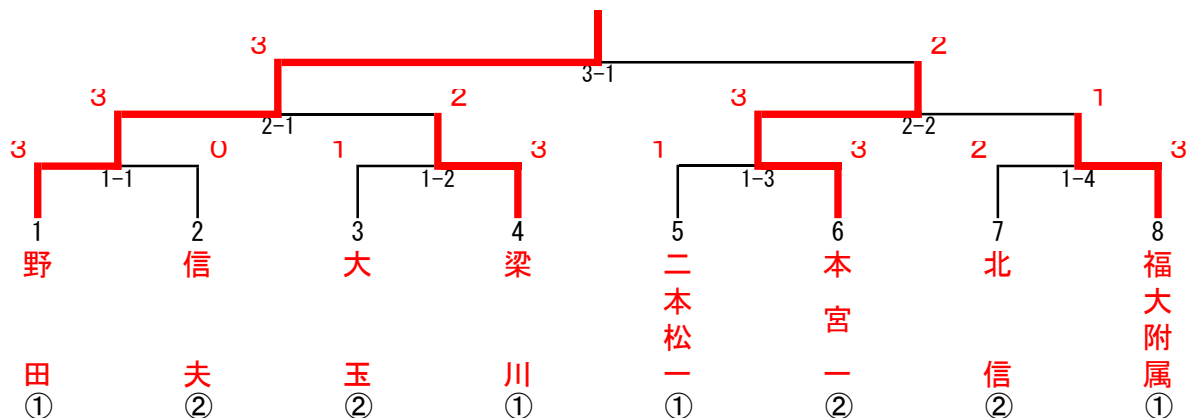

【平成29年度 県北地区中体連大会 卓球競技 男子団体】

県北地区中体連 卓球競技
平成29年6月20日
二本松市城山総合体育館

第1ステージ [予選リーグ]

《 Aブロック 》

	野田	本宮一	福島三	桃陵	勝-敗	試合 得点	順位
野田		○ 3-1	○ 3-2	○ 3-1	3-0	6	1
本宮一	× 1-3		○ 3-1	○ 3-0	2-1	5	2
福島三	× 2-3	× 1-3		○ 3-2	1-2	4	3
桃陵	× 1-3	× 0-3	× 2-3		0-3	3	4

《 Bブロック 》

	福大附属	県北	福島一	大玉	勝-敗	試合 得点	順位
福大附属		○ 3-0	○ 3-1	○ 3-2	3-0	6	1
県北	× 0-3		○ 3-1	× 0-3	1-2	4	3
福島一	× 1-3	× 1-3		× 1-3	0-3	3	4
大玉	× 2-3	○ 3-0	○ 3-1		2-1	5	2

	1・2コート	3・4コート
1	野田 ~ 桃陵	1 本宮一 ~ 福島三
2	野田 ~ 福島三	2 本宮一 ~ 桃陵
3	野田 ~ 本宮一	3 福島三 ~ 桃陵

	5・6コート	7・8コート
1	福大附属 ~ 大玉	1 県北 ~ 福島一
2	福大附属 ~ 福島一	2 県北 ~ 大玉
3	福大附属 ~ 県北	3 福島一 ~ 大玉

《 Cブロック 》

	梁川	北信	二本松三	福島四	勝-敗	試合 得点	順位
梁川		○ 3-1	○ 3-0	○ 3-1	3-0	6	1
北信	× 1-3		○ 3-1	○ 3-0	2-1	5	2
二本松三	× 0-3	× 1-3		○ 3-2	1-2	4	3
福島四	× 1-3	× 0-3	× 2-3		0-3	3	4

《 Dブロック 》

	二本松一	信夫	松陽	西根	勝-敗	試合 得点	順位
二本松一		○ 3-2	○ 3-0	○ 3-0	3-0	6	1
信夫	× 2-3		○ 3-0	○ 3-0	2-1	5	2
松陽	× 0-3	× 0-3		○ 3-1	1-2	4	3
西根	× 0-3	× 0-3	× 1-3		0-3	3	4

	9・10コート	11・12コート
1	梁川 ~ 福島四	1 北信 ~ 二本松三
2	梁川 ~ 二本松三	2 北信 ~ 福島四
3	梁川 ~ 北信	3 二本松三 ~ 福島四

	13・14コート	15・16コート
1	二本松一 ~ 西根	1 信夫 ~ 松陽
2	二本松一 ~ 松陽	2 信夫 ~ 西根
3	二本松一 ~ 信夫	3 松陽 ~ 西根

第2ステージ [決勝トーナメント]