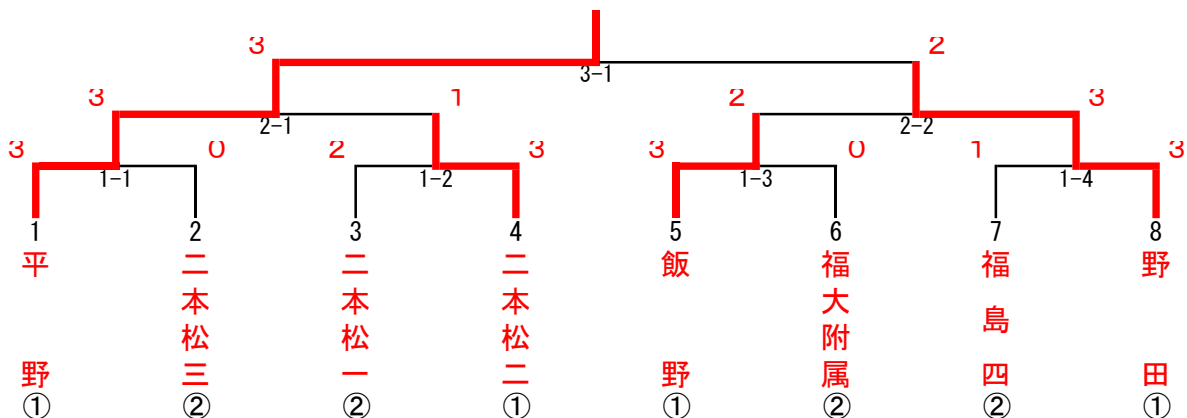

【平成29年度 県北地区中体連大会 卓球競技 女子団体】

県北地区中体連 卓球競技
平成29年6月20日
二本松市城山総合体育館

第1ステージ [予選リーグ]

《 Aブロック 》

	飯野	二本松一	吾妻	梁川	勝-敗	試合 得点	順位
飯野	-	○ 3-1	○ 3-1	○ 3-0	3-0	6	1
二本松一	×	-	○ 3-0	○ 3-2	2-1	5	2
吾妻	×	×	-	○ 3-2	1-2	4	3
梁川	×	×	×	-	0-3	3	4

《 Bブロック 》

	平野	桃陵	福島四	本宮一	勝-敗	試合 得点	順位
平野	-	○ 3-0	○ 3-1	○ 3-1	3-0	6	1
桃陵	×	-	×	○ 3-0	1-2	4	3
福島四	×	○ 3-2	-	○ 3-2	2-1	5	2
本宮一	×	×	×	-	0-3	3	4

	17・18コート	19・20コート
1	飯野 ~ 梁川	1 二本松一 ~ 吾妻
2	飯野 ~ 吾妻	2 二本松一 ~ 梁川
3	飯野 ~ 二本松一	3 吾妻 ~ 梁川

	21・22コート	23・24コート
1	平野 ~ 本宮一	1 桃陵 ~ 福島四
2	平野 ~ 福島四	2 桃陵 ~ 本宮一
3	平野 ~ 桃陵	3 福島四 ~ 本宮一

《 Cブロック 》

	霊山	野田	二本松三	清水	勝-敗	試合 得点	順位
霊山	-	×	×	○ 3-0	1-2	4	3
野田	○ 3-0	-	○ 3-2	○ 3-1	3-0	6	1
二本松三	○ 3-1	×	-	○ 3-0	2-1	5	2
清水	×	×	×	-	0-3	3	4

《 Dブロック 》

	二本松二	福大附属	県北	福島三	勝-敗	試合 得点	順位
二本松二	-	○ 3-2	○ 3-0	○ 3-0	3-0	6	1
福大附属	×	-	○ 3-0	○ 3-1	2-1	5	2
県北	×	×	-	×	0-3	3	4
福島三	×	×	○ 3-0	-	1-2	4	3

	25・26コート	27・28コート
1	霊山 ~ 清水	1 野田 ~ 二本松三
2	霊山 ~ 二本松三	2 野田 ~ 清水
3	霊山 ~ 野田	3 二本松三 ~ 清水

	29・30コート	31・32コート
1	二本松二 ~ 福島三	1 福大附属 ~ 県北
2	二本松二 ~ 県北	2 福大附属 ~ 福島三
3	二本松二 ~ 福大附属	3 県北 ~ 福島三

第2ステージ [決勝トーナメント]