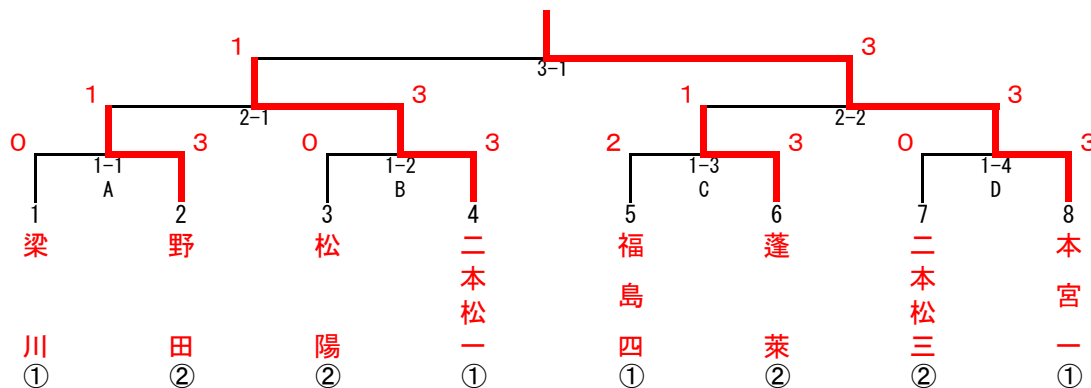

【平成30年度 第47回福島県中学生新人卓球大会 県北地区予選大会 男子団体】

第1ステージ [予選リーグ]

《 Aブロック 》

	野田	本宮一	信夫	桃陵	勝-敗	試合 得点	順位
野田		× 2-3	○ 3-1	○ 3-0	2-1	5	②
本宮一	○ 3-2		○ 3-1	○ 3-1	3-0	6	①
信夫	× 1-3	× 1-3		× 1-3	0-3	3	4
桃陵	× 0-3	× 1-3	○ 3-1		1-2	4	3

	1 (2) コート	(2) 3コート
1	野田 ~ 桃陵	1 本宮一 ~ 信夫
2	野田 ~ 信夫	2 本宮一 ~ 桃陵
3	野田 ~ 本宮一	3 信夫 ~ 桃陵

《 Bブロック 》

	北信	松陽	福島四	安達	勝-敗	試合 得点	順位
北信		○ 3-1	× 2-3	× 1-3	1-2	4	3 4/4
松陽	× 1-3		× 0-3	○ 3-0	1-2	4	② 4/3
福島四	○ 3-2	○ 3-0		○ 3-0	3-0	6	①
安達	○ 3-1	× 0-3	× 0-3		1-2	4	4 3/4

	4 (5) コート	(5) 6コート
1	北信 ~ 安達	1 松陽 ~ 福島四
2	北信 ~ 福島四	2 松陽 ~ 安達
3	北信 ~ 松陽	3 福島四 ~ 安達

《 Cブロック 》

	梁川	信陵	二本松三	福大付属	勝-敗	試合 得点	順位
梁川		○ 3-1	× 2-3	○ 3-1	2-1	5	① 5/4
信陵	× 1-3		× 2-3	× 2-3	0-3	3	4
二本松三	○ 3-2	○ 3-2		× 2-3	2-1	5	② 5/5
福大付属	× 1-3	○ 3-2	○ 3-2		2-1	5	3 4/5

	7 (8) コート	(8) 9コート
1	梁川 ~ 福大付属	1 信陵 ~ 二本松三
2	梁川 ~ 二本松三	2 信陵 ~ 福大付属
3	梁川 ~ 信陵	3 二本松三 ~ 福大付属

《 Dブロック 》

	二本松一	蓬萊	醸芳	岳陽	勝-敗	試合 得点	順位
二本松一		○ 3-2	○ 3-0	○ 3-0	3-0	6	①
蓬萊	× 2-3		○ 3-1	○ 3-1	2-1	5	②
醸芳	× 0-3	× 1-3		× 1-3	0-3	3	4
岳陽	× 0-3	× 1-3	○ 3-1		1-2	4	3

	10 (11) コート	(11) 12コート
1	二本松一 ~ 岳陽	1 蓬萊 ~ 醸芳
2	二本松一 ~ 醸芳	2 蓬萊 ~ 岳陽
3	二本松一 ~ 蓬萊	3 醸芳 ~ 岳陽

第2ステージ [決勝トーナメント]