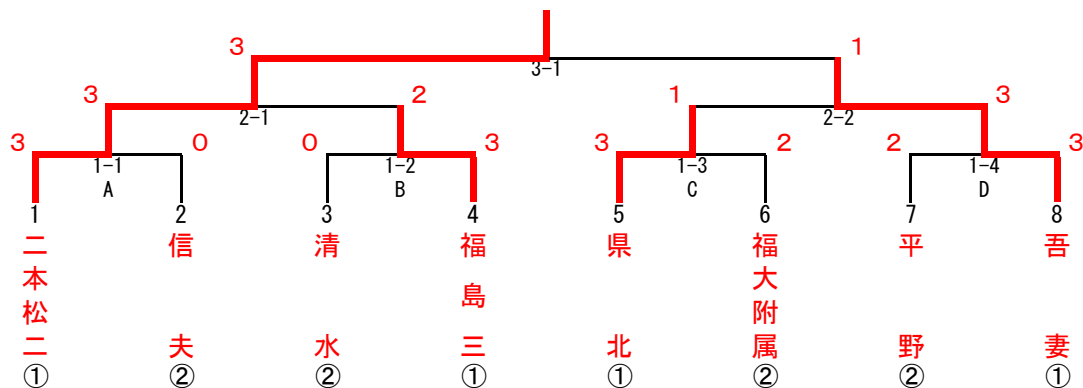

【平成30年度 第47回福島県中学生新人卓球大会 県北地区予選大会 女子団体】

第1ステージ [予選リーグ]

《 Aブロック 》

	福島三	二本松一	平野	信陵	勝-敗	試合 得点	順位
福島三	○	○	○	○	3-0	6	①
二本松一	×	○	×	○	1-2	4	3
平野	×	○	○	○	2-1	5	②
信陵	×	×	×	○	0-3	3	4

《 Bブロック 》

	吾妻	桃陵	清水	本宮一	勝-敗	試合 得点	順位
吾妻	○	○	○	○	3-0	6	①
桃陵	×	○	×	○	1-2	4	3
清水	×	○	○	○	2-1	5	②
本宮一	×	×	×	○	0-3	3	4

	13 (14) コート		(14) 15コート
1	福島三 ~ 信陵	1	二本松一 ~ 平野
2	福島三 ~ 平野	2	二本松一 ~ 信陵
3	福島三 ~ 二本松一	3	平野 ~ 信陵

	16 (17) コート		(17) 18コート
1	吾妻 ~ 本宮一	1	桃陵 ~ 清水
2	吾妻 ~ 清水	2	桃陵 ~ 本宮一
3	吾妻 ~ 桃陵	3	清水 ~ 本宮一

《 Cブロック 》

	県北	信夫	二本松三	野田	勝-敗	試合 得点	順位
県北	○	○	○	○	3-0	6	①
信夫	×	○	○	○	2-1	5	②
二本松三	×	×	○	×	0-3	3	4
野田	×	×	○	○	1-2	4	3

《 Dブロック 》

	二本松二	福大付属	松陽	北信	勝-敗	試合 得点	順位
二本松二	○	○	○	○	3-0	6	①
福大付属	×	○	○	○	2-1	5	②
松陽	×	×	○	×	0-3	3	4
北信	×	×	○	○	1-2	4	3

	19 (20) コート		(20) 21コート
1	県北 ~ 野田	1	信夫 ~ 二本松三
2	県北 ~ 二本松三	2	信夫 ~ 野田
3	県北 ~ 信夫	3	二本松三 ~ 野田

	22 (23) コート		(23) 24コート
1	二本松二 ~ 北信	1	福大付属 ~ 松陽
2	二本松二 ~ 松陽	2	福大付属 ~ 北信
3	二本松二 ~ 福大付属	3	松陽 ~ 北信

第2ステージ [決勝トーナメント]