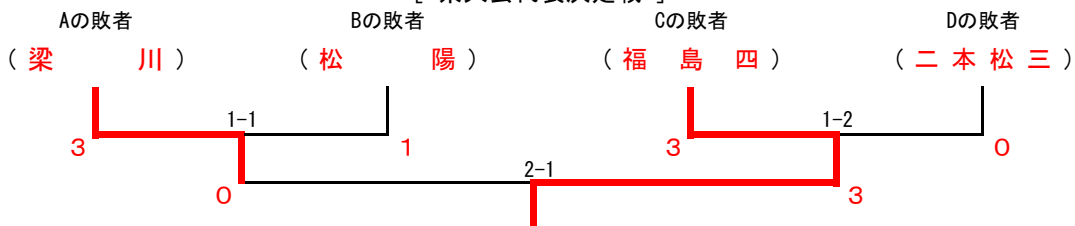

	1 (2) コート	(2) 3コート
1	野田 ~ 桃陵	1 本宮一 ~ 信夫
2	野田 ~ 信夫	2 本宮一 ~ 桃陵
3	野田 ~ 本宮一	3 信夫 ~ 桃陵

《 Bブロック 》

	北信	松陽	福島四	安達	勝-敗	試合 得点	順位
北信		○ 3-1	× 2-3	× 1-3	1-2	4	3 4/4
松陽	× 1-3		× 0-3	○ 3-0	1-2	4	② 4/3
福島四	○ 3-2	○ 3-0		○ 3-0	3-0	6	①
安達	○ 3-1	× 0-3	× 0-3		1-2	4	4 3/4

	4 (5) コート	(5) 6コート
1	北信 ~ 安達	1 松陽 ~ 福島四
2	北信 ~ 福島四	2 松陽 ~ 安達
3	北信 ~ 松陽	3 福島四 ~ 安達

《 Cブロック 》

	梁川	信陵	二本松三	福大付属	勝-敗	試合 得点	順位
梁川		○ 3-1	× 2-3	○ 3-1	2-1	5	① 5/4
信陵	× 1-3		× 2-3	× 2-3	0-3	3	4
二本松三	○ 3-2	○ 3-2		× 2-3	2-1	5	② 5/5
福大付属	× 1-3	○ 3-2	○ 3-2		2-1	5	3 4/5

	7 (8) コート	(8) 9コート
1	梁川 ~ 福大付属	1 信陵 ~ 二本松三
2	梁川 ~ 二本松三	2 信陵 ~ 福大付属
3	梁川 ~ 信陵	3 二本松三 ~ 福大付属

《 Dブロック 》

	二本松一	蓬萊	醸芳	岳陽	勝-敗	試合 得点	順位
二本松一		○ 3-2	○ 3-0	○ 3-0	3-0	6	①
蓬萊	× 2-3		○ 3-1	○ 3-1	2-1	5	②
醸芳	× 0-3	× 1-3		× 1-3	0-3	3	4
岳陽	× 0-3	× 1-3	○ 3-1		1-2	4	3

	10 (11) コート	(11) 12コート
1	二本松一 ~ 岳陽	1 蓬萊 ~ 醸芳
2	二本松一 ~ 醸芳	2 蓬萊 ~ 岳陽
3	二本松一 ~ 蓬萊	3 醸芳 ~ 岳陽

第2ステージ [決勝トーナメント]

[県大会代表決定戦]

【平成30年度 第47回福島県中学生新人卓球大会 県北地区予選大会 女子団体】

第1ステージ [予選リーグ]

《 Aブロック 》

	福島三	二本松一	平野	信陵	勝-敗	試合 得点	順位
福島三	○	○	○	○	3-0	6	①
二本松一	×	○	×	○	1-2	4	3
平野	×	○	○	○	2-1	5	②
信陵	×	×	×	○	0-3	3	4