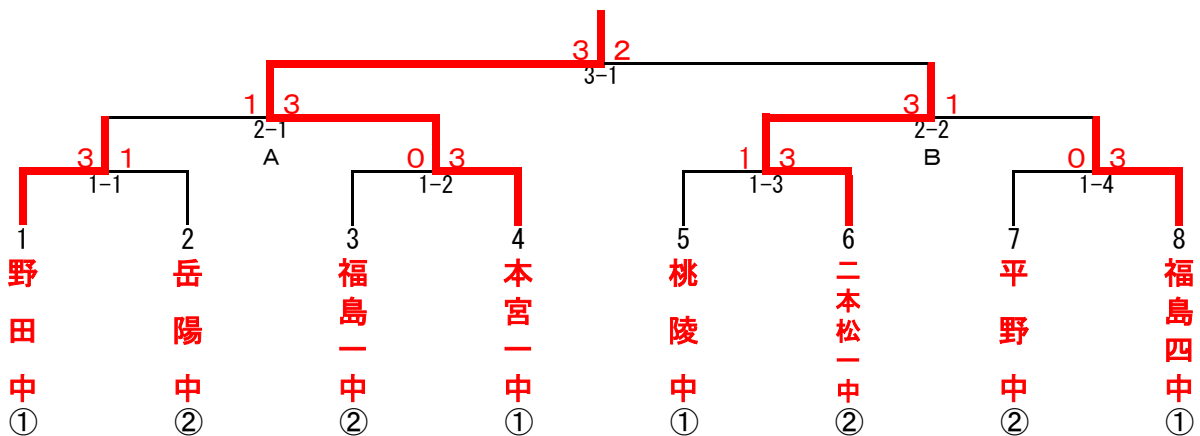

【 令和元年度 県北地区中体連大会 卓球競技 男子団体 】

県北地区中体連 卓球競技
令和元年6月18日
二本松市城山総合体育館

第1ステージ [予選リーグ]

《 Aブロック 》

	野田	二本松一	北信	梁川	勝-敗	試合 得点	順位
野田		○ 3-2	○ 3-2	○ 3-0	3-0	6	①
二本松一	× 2-3		○ 3-2	○ 3-0	2-1	5	②
北信	× 2-3	× 2-3		○ 3-1	1-2	4	3
梁川	× 0-3	× 0-3	× 1-3		0-3	3	4

	1・2コート	3・4コート
1	野田 ~ 梁川	1 二本松一 ~ 北信
2	野田 ~ 北信	2 二本松一 ~ 梁川
3	野田 ~ 二本松一	3 北信 ~ 梁川

《 Bブロック 》

	福島四	松陽	岳陽	安達	勝-敗	試合 得点	順位
福島四		○ 3-1	○ 3-2	○ 3-0	3-0	6	①
松陽	× 1-3		× 1-3	○ 3-0	1-2	4	3
岳陽	× 2-3	○ 3-1		○ 3-0	2-1	5	②
安達	× 0-3	× 0-3	× 0-3		0-3	3	4

	5・6コート	7・8コート
1	福島四 ~ 安達	1 松陽 ~ 岳陽
2	福島四 ~ 岳陽	2 松陽 ~ 安達
3	福島四 ~ 松陽	3 岳陽 ~ 安達

《 Cブロック 》

	桃陵	信陵	二本松三	福島一	勝-敗	試合 得点	順位
桃陵		○ 3-1	○ 3-1	○ 3-1	3-0	6	①
信陵	× 1-3		○ 3-0	× 1-3	1-2	4	3
二本松三	× 1-3	× 0-3		× 2-3	0-3	3	4
福島一	× 1-3	○ 3-1	○ 3-2		2-1	5	②

	9・10コート	11・12コート
1	桃陵 ~ 福島一	1 信陵 ~ 二本松三
2	桃陵 ~ 二本松三	2 信陵 ~ 福島一
3	桃陵 ~ 信陵	3 二本松三 ~ 福島一

《 Dブロック 》

	本宮一	平野	県北	清水	勝-敗	試合 得点	順位
本宮一		○ 3-1	○ 3-0	○ 3-0	3-0	6	①
平野	× 1-3		× 2-3	○ 3-0	1-2	4	②
県北	× 0-3	○ 3-2		× 2-3	1-2	4	3
清水	× 0-3	× 0-3	○ 3-2		1-2	4	4

	13・14コート	15・16コート
1	本宮一 ~ 清水	1 平野 ~ 県北
2	本宮一 ~ 県北	2 平野 ~ 清水
3	本宮一 ~ 平野	3 県北 ~ 清水

第2ステージ [決勝トーナメント]