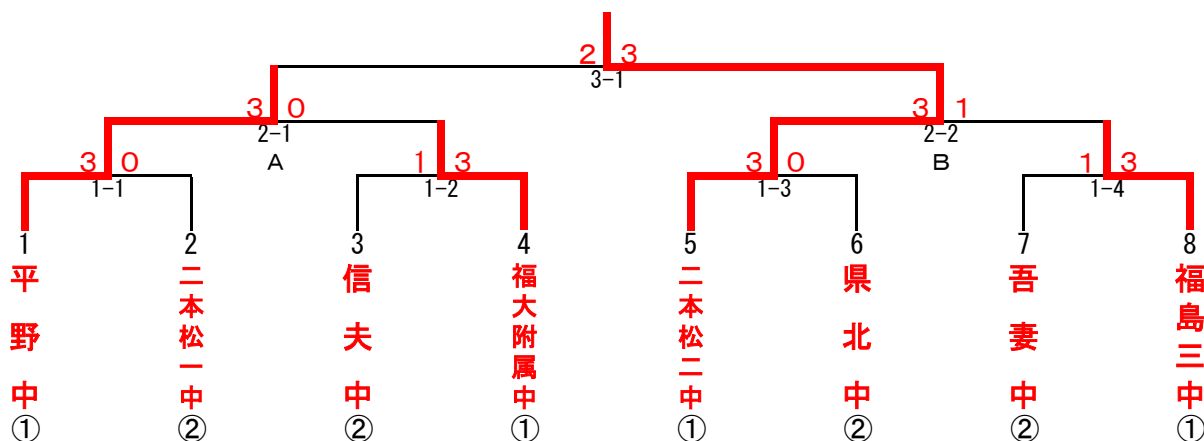

【 令和元年度 県北地区中体連大会 卓球競技 女子団体 】

県北地区中体連 卓球競技
令和元年6月18日
二本松市城山総合体育館

第1ステージ [予選リーグ]

《 Aブロック 》

	福島三	二本松一	福島二	松陽	勝-敗	試合 得点	順位
福島三		○ 3-0	○ 3-0	○ 3-0	3-0	6	①
二本松一	× 0-3		○ 3-2	○ 3-1	2-1	5	②
福島二	× 0-3	× 2-3		○ 3-0	1-2	4	3
松陽	× 0-3	× 1-3	× 0-3		0-3	3	4

《 Bブロック 》

	平野	県北	野田	安達	勝-敗	試合 得点	順位
平野		○ 3-1	○ 3-0	○ 3-0	3-0	6	①
県北	× 1-3		○ 3-1	○ 3-0	2-1	5	②
野田	× 0-3	× 1-3		○ 3-0	1-2	4	3
安達	× 0-3	× 0-3	× 0-3		0-3	3	4

	17・18コート	19・20コート
1	福島三 ~ 松陽	1 二本松一 ~ 福島二
2	福島三 ~ 福島二	2 二本松一 ~ 松陽
3	福島三 ~ 二本松一	3 福島二 ~ 松陽

	21・22コート	23・24コート
1	平野 ~ 安達	1 県北 ~ 野田
2	平野 ~ 野田	2 県北 ~ 安達
3	平野 ~ 県北	3 野田 ~ 安達

《 Cブロック 》

	梁川	吾妻	本宮一	福大附属	勝-敗	試合 得点	順位
梁川		× 1-3	○ 3-2	× 0-3	1-2	4	3
吾妻	○ 3-1		○ 3-1	× 1-3	2-1	5	②
本宮一	× 2-3	× 1-3		× 1-3	0-3	3	4
福大附属	○ 3-0	○ 3-1	○ 3-1		3-0	6	①

《 Dブロック 》

	二本松二	信夫	桃陵	清水	勝-敗	試合 得点	順位
二本松二		○ 3-1	○ 3-1	○ 3-0	3-0	6	①
信夫	× 1-3		○ 3-0	○ 3-0	2-1	5	②
桃陵	× 1-3	× 0-3		× 0-3	0-3	3	4
清水	× 0-3	× 0-3	○ 3-0		1-2	4	3

	25・26コート	27・28コート
1	梁川 ~ 福大附属	1 吾妻 ~ 本宮一
2	梁川 ~ 本宮一	2 吾妻 ~ 福大附属
3	梁川 ~ 吾妻	3 本宮一 ~ 福大附属

	29・30コート	31・32コート
1	二本松二 ~ 清水	1 信夫 ~ 桃陵
2	二本松二 ~ 桃陵	2 信夫 ~ 清水
3	二本松二 ~ 信夫	3 桃陵 ~ 清水

第2ステージ [決勝トーナメント]