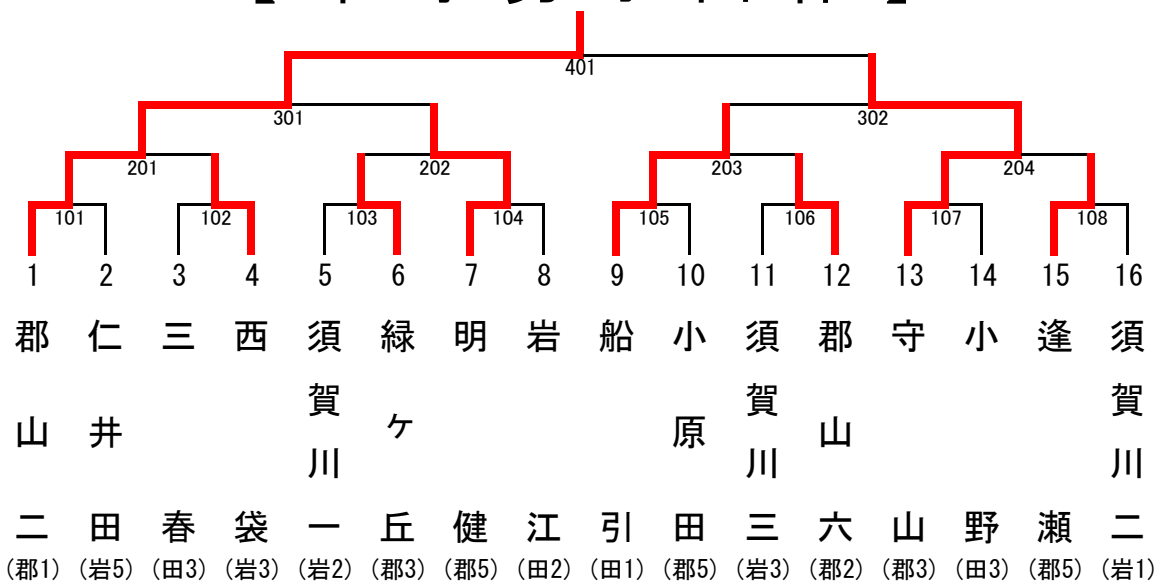

令和元年6月12日開催

【卓球男子団体】