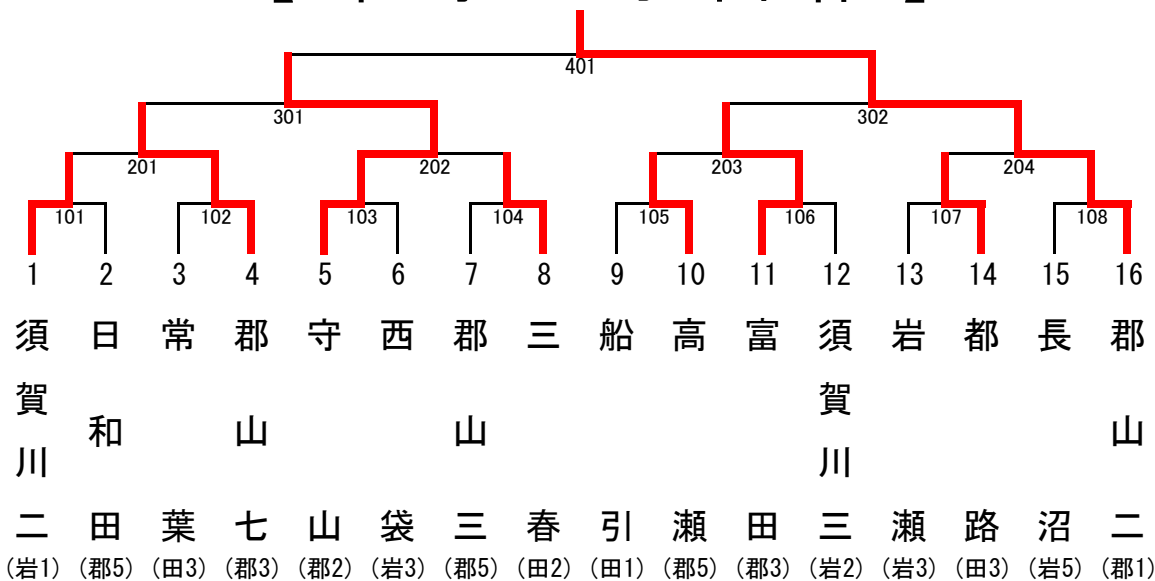

令和元年6月12日開催

【卓球男子団体】

【卓球女子団体】