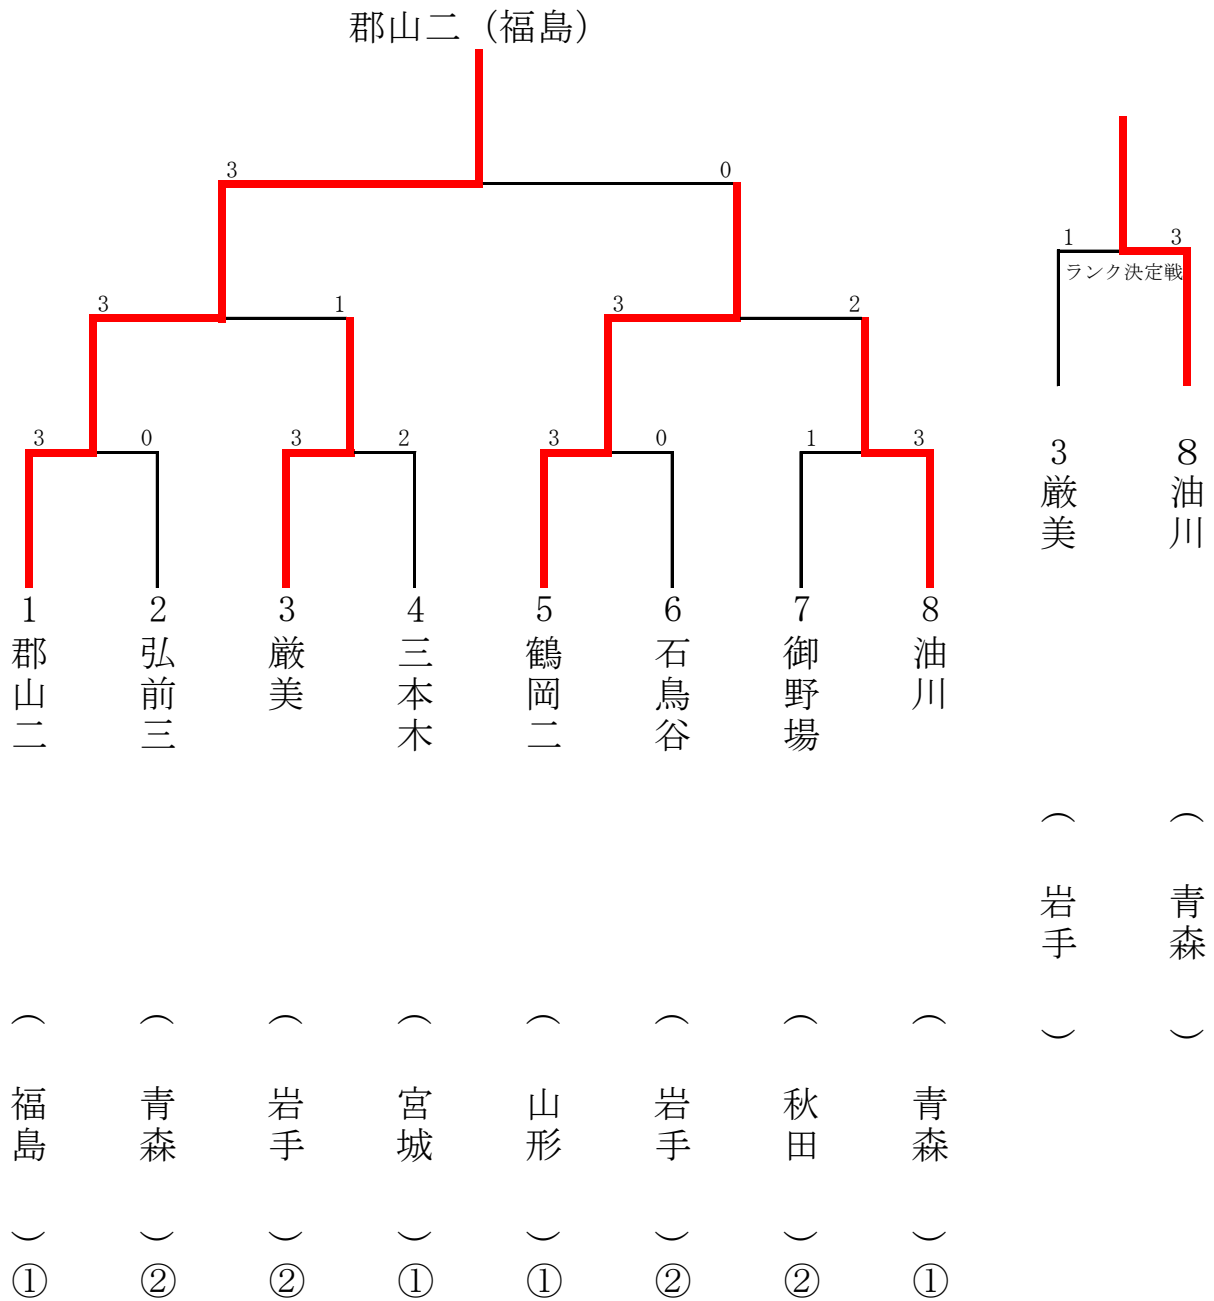

【男子団体戦決勝トーナメント】第2ステージ

決勝トーナメント抽選条件

1. 1 予選リーグで対戦したチームの初回対戦をさける
2. 2 同一県チームの初回対戦をさける。