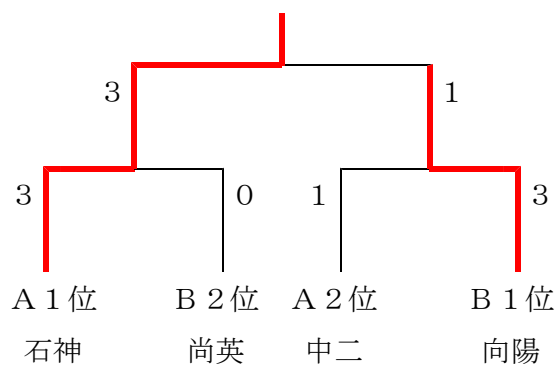

男子団体予選リーグ

Aブロック

A	1石神	2中二	3檜葉	4中一	勝敗	順位
1石神		○3-2	○3-0	○3-0	3-0	1
2中二	×2-3		○3-1	○3-1	2-1	2
3檜葉	×0-3	×1-3		×0-3	0-3	4
4中一	×0-3	×1-3	○3-0		1-2	3

Bブロック

B	1尚英	2向陽	3鹿島	4原一	5飯舘	勝敗	順位
1尚英		×2-3	○3-0	○3-2	○3-0	3-1	2
2向陽	○3-2		○3-1	○3-1	○3-0	4-0	1
3鹿島	×0-3	×1-3		×1-3	○3-1	1-3	4
4原一	×2-3	×1-3	○3-1		○3-0	2-2	3
5飯舘	×0-3	×0-3	×1-3	×0-3		0-4	5

男子団体決勝トーナメント

※3位決定戦は行わない。
決勝進出の2校が県大会出場となる。

女子団体予選リーグ

Aブロック

B	1 向陽	2 檜葉	3 中一	4 原一	勝敗	順位
1 向陽		○ 3-0	○ 3-0	○ 3-0	3-0	1
2 檜葉	× 0-3		× 1-3	○ 3-0	1-2	3
3 中一	× 0-3	○ 3-1		○ 3-0	2-1	2
4 原一	× 0-3	× 0-3	× 0-3		0-3	4

Bブロック

B	1 石神	2 飯館	3 鹿島	4 中二	勝敗	順位
1 石神		○ 3-1	○ 3-0	○ 3-2	3-0	1
2 飯館	× 1-3		○ 3-1	× 1-3	1-2	3
3 鹿島	× 0-3	× 1-3		× 0-3	0-3	4
4 中二	× 2-3	○ 3-1	○ 3-0		2-1	2

女子団体決勝トーナメント

※ 3位決定戦は行わない。
決勝進出の2校が県大会出場となる。

相双地区中学校総合体育大会〔卓球競技〕