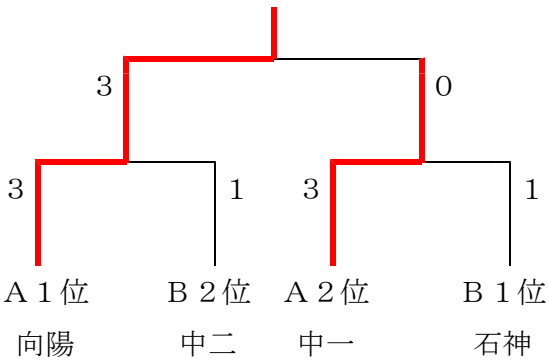

男子団体予選リーグ

Aブロック

A	1石神	2中二	3檜葉	4中一	勝敗	順位
1石神		○3-2	○3-0	○3-0	3-0	1
2中二	×2-3		○3-1	○3-1	2-1	2
3檜葉	×0-3	×1-3		×0-3	0-3	4
4中一	×0-3	×1-3	○3-0		1-2	3

Bブロック

B	1尚英	2向陽	3鹿島	4原一	5飯舘	勝敗	順位
1尚英		×2-3	○3-0	○3-2	○3-0	3-1	2
2向陽	○3-2		○3-1	○3-1	○3-0	4-0	1
3鹿島	×0-3	×1-3		×1-3	○3-1	1-3	4
4原一	×2-3	×1-3	○3-1		○3-0	2-2	3
5飯舘	×0-3	×0-3	×1-3	×0-3		0-4	5

男子団体決勝トーナメント

※3位決定戦は行わない。
決勝進出の2校が県大会出場となる。

女子団体予選リーグ

Aブロック

B	1 向陽	2 檜葉	3 中一	4 原一	勝敗	順位
1 向陽		○ 3-0	○ 3-0	○ 3-0	3-0	1
2 檜葉	× 0-3		× 1-3	○ 3-0	1-2	3
3 中一	× 0-3	○ 3-1		○ 3-0	2-1	2
4 原一	× 0-3	× 0-3	× 0-3		0-3	4

Bブロック

B	1 石神	2 飯館	3 鹿島	4 中二	勝敗	順位
1 石神		○ 3-1	○ 3-0	○ 3-2	3-0	1
2 飯館	× 1-3		○ 3-1	× 1-3	1-2	3
3 鹿島	× 0-3	× 1-3		× 0-3	0-3	4
4 中二	× 2-3	○ 3-1	○ 3-0		2-1	2

女子団体決勝トーナメント

※ 3位決定戦は行わない。
決勝進出の2校が県大会出場となる。

相双地区中学校総合体育大会〔卓球競技〕