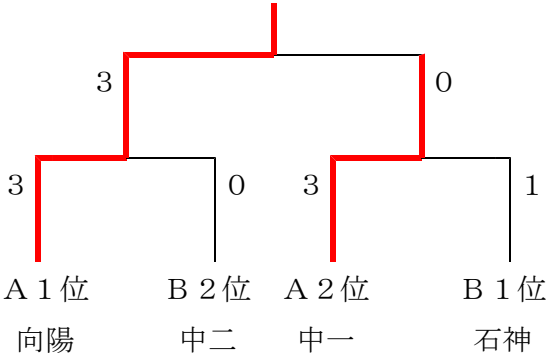

女子団体予選リーグ

Aブロック

A	1 向陽	2 中一	3 鹿島	勝敗	順位
1 向陽		○ 3-0	○ 3-0	2-0	1
2 中一	× 0-3		○ 3-1	1-1	2
3 鹿島	× 0-3	× 1-3		0-2	3

Bブロック

B	1 石神	2 中二	3 原一	勝敗	順位
1 石神		○ 3-0	○ 3-0	2-0	1
2 中二	× 0-3		○ 3-0	1-1	2
3 原一	× 0-3	× 0-3		0-2	3

女子団体決勝トーナメント

※3位決定戦は行わない。
決勝進出の2校が県大会出場となる。