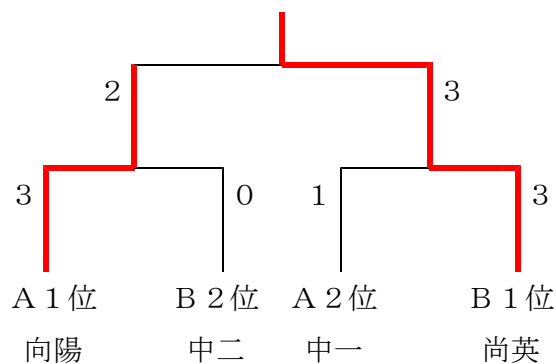

H30相双地区中学校総合体育大会〔卓球競技〕

【成績一覧表】

種目	順位	男 子		女 子	
団 体	1	尚 英 中学校		向 陽 中学校	
	2	向 陽 中学校		中村第一中学校	
	3	中村第一中学校		中村第二中学校	
	3	中村第二中学校		石 神 中学校	
個人戦 シングルス	1	渡部 歩夢	尚英	太田 智望	向陽
	2	鈴木 飛翔	向陽	長澤 伊吹	向陽
	3	木村 維吹	中村第二	奥山 瑠音	中村第一
	3	加藤孔一郎	尚英	渡辺あさひ	檜葉
	5	飯杉 智矢	向陽	森 言美	鹿島
	5	三宅 悠也	尚英	猪狩 瑞樹	向陽
	5	佐藤龍之介	鹿島	佐藤 幸穂	中村第一
	5	大内 万輝	中村第一	管野 海詩	向陽
個人戦 ダブルス	1	佐藤 拓実 ----- 横山 誠	中村第一	佐藤 舞祐 ----- 小林梨々愛	向陽
	2	目黒 陽都 ----- 卜部 知史	尚英	愛澤 美葵 ----- 篠山 陽代	向陽
	3	渡邊 輝 ----- 齊藤 悠人	向陽	大野 初花 ----- 荒 光希	中村第二
	3	三浦 颯太 ----- 渡部 楓都	向陽	鈴木 愛佳 ----- 佐藤菜々華	中村第一

男子団体予選リーグ

Aブロック

A	1向陽	2中一	3鹿島	4原一	勝敗	順位
1向陽		○3-2	○3-1	○3-0	3-0	1
2中一	×2-3		○3-0	○3-0	2-1	2
3鹿島	×1-3	×0-3		○3-2	1-2	3
4原一	×0-3	×0-3	×2-3		0-3	4

Bブロック

B	1尚英	2中二	3石神	4飯舘	勝敗	順位
1尚英		○3-1	○3-0	○3-0	3-0	1
2中二	×1-3		○3-2	○3-0	2-1	2
3石神	×0-3	×2-3		○3-1	1-2	3
4飯舘	×0-3	×0-3	×1-3		0-3	4

男子団体決勝トーナメント

※3位決定戦は行わない。
決勝進出の2校が県大会出場となる。

女子団体予選リーグ

Aブロック

A	1 向陽	2 中一	3 鹿島	勝敗	順位
1 向陽		○ 3-0	○ 3-0	2-0	1
2 中一	× 0-3		○ 3-1	1-1	2
3 鹿島	× 0-3	× 1-3		0-2	3

Bブロック

B	1 石神	2 中二	3 原一	勝敗	順位
1 石神		○ 3-0	○ 3-0	2-0	1
2 中二	× 0-3		○ 3-0	1-1	2
3 原一	× 0-3	× 0-3		0-2	3