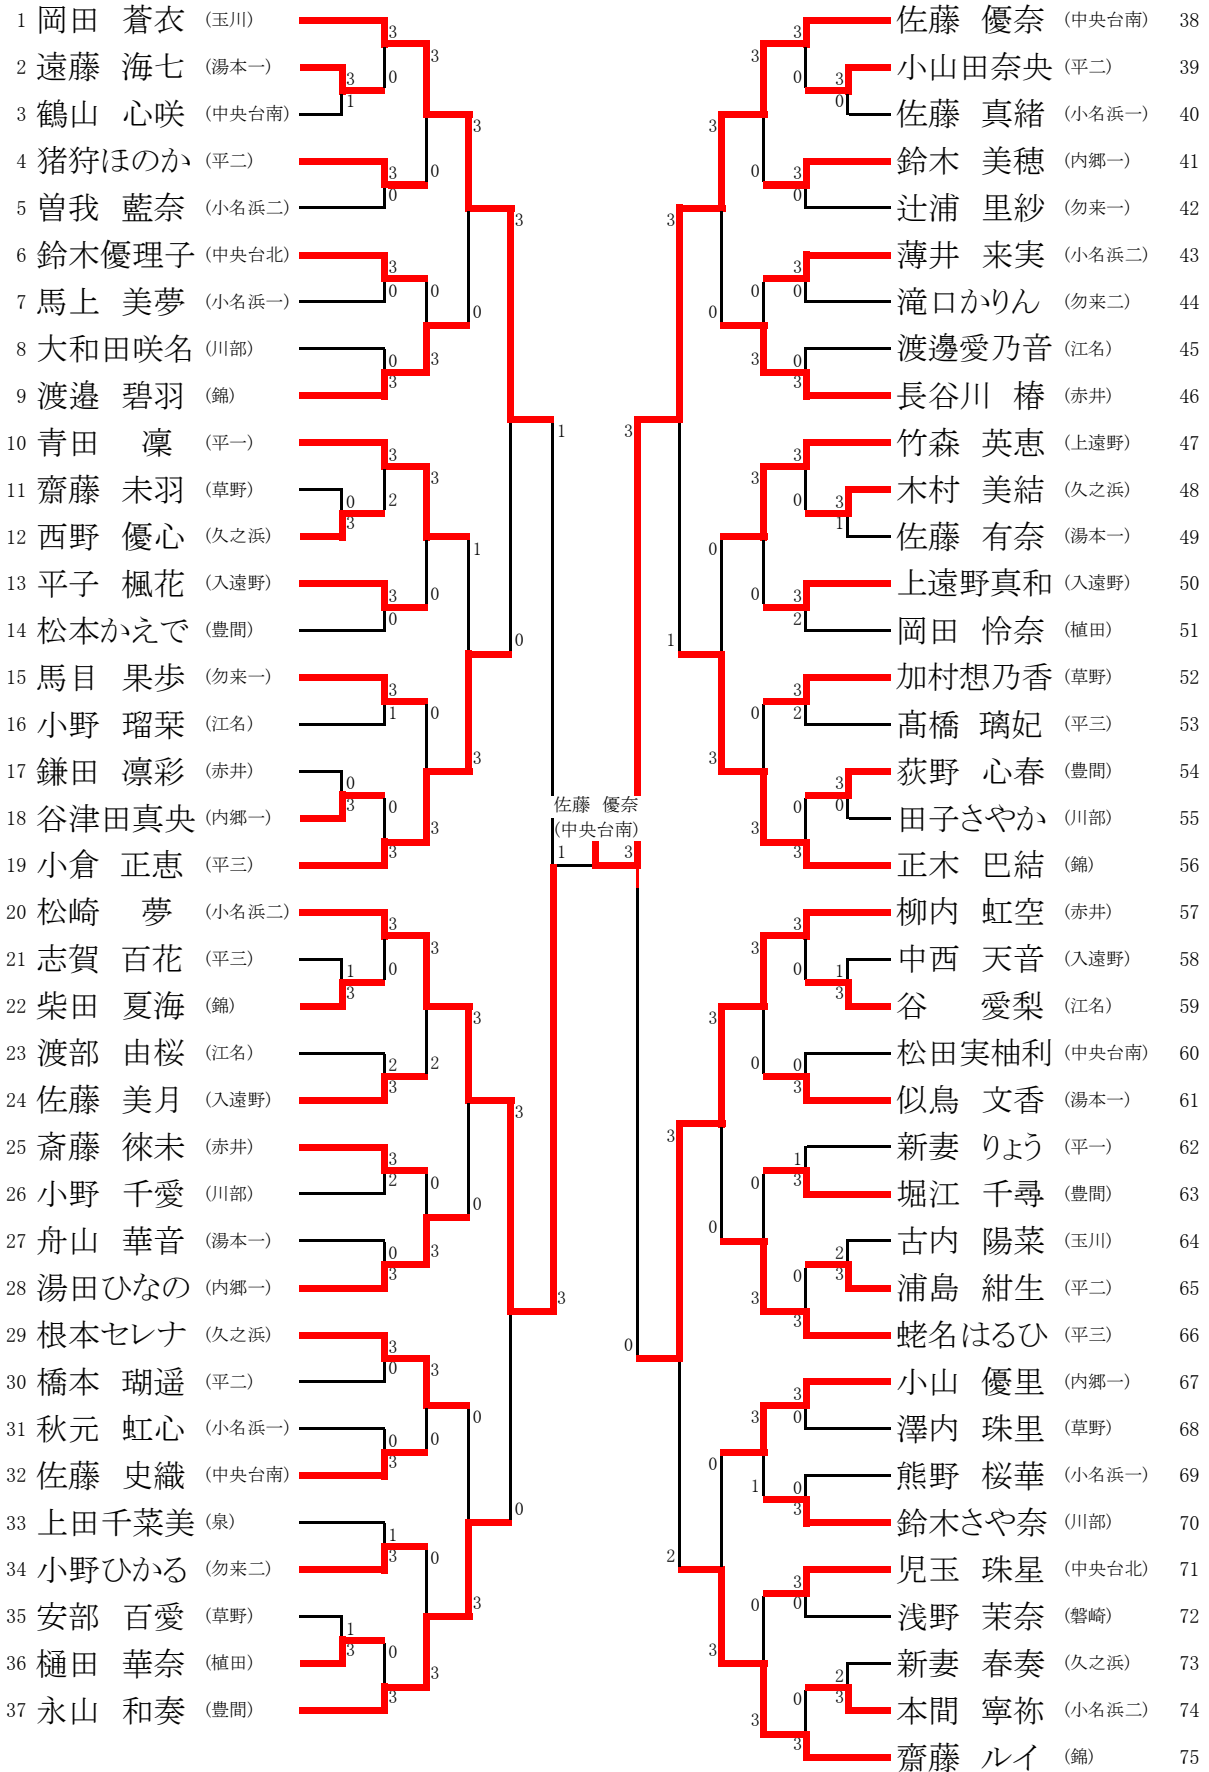

女子シングルス

女子ダブルス

1 馬上 優奈・箱崎 莉音 (小名浜一)	3	0	3	高木あすか・菅家 理恵 (小名浜一)	33
2 岩尾 紗希・吉田 琴音 (内郷一)	0	3	3	小野れいな・鈴木 桃佳 (平三)	34
3 石井 千琳・赤津 愛夏 (錦)	3	0	3	天海 杏香・大川原瑠菜 (錦)	35
4 齊藤 妃里・佐藤 美雨 (湯本一)	2	0	3	本好 桃萌・横田 桃果 (久之浜)	36
5 佐藤 杏・太田 知花 (入遠野)	0	3	3	坂上 志月・大和田令美紗 (中央台南)	37
6 岡澤 芽波・大内 璃乃 (勿来一)	3	1	0	塩 仁衣奈・大峯 望愛 (豊間)	38
7 佐藤 優・田中こころ (平一)	1	3	0	古川 玲奈・鈴木つむぎ (湯本一)	39
8 田巻 玲奈・前田 彩心 (赤井)	3	3	0	松本 優良・馬上 日和 (草野)	40
9 水庭 彩笑・人見 佳那 (中央台南)	3	0	2	渡邊 める・関本 飛羅 (磐崎)	41
10 根本 乃愛・草野 実月 (植田)	0	3	0	折笠 好玲・唐橋 莉子 (入遠野)	42
11 芳賀 琴音・小松 優那 (草野)	1	0	1	佐竹 咲彩・野澤 彩花 (玉川)	43
12 卯尾萌々花・緑川 優里 (勿来二)	3	0	0	平山 藍夏・菅野 柚名 (泉)	44
13 橋本 采奈・緑川 羽菜 (川部)	3	0	0	齋藤 和花・國友 純菜 (内郷一)	45
14 比佐 園江・久野 夢夏 (小名浜二)	2	0	3	志賀 千紘・菅原 萌加 (小名浜二)	46
15 佐藤ほのか・鈴木 美結 (磐崎)	0	3	3	長岡 華帆・永山 颯花 (平一)	47
16 草野 彩華・草野 羽那 (平三)	3	3	1	園部 夏希・佐藤 玲 (勿来二)	48
17 大津奈々美・渡邊 結衣 (植田)	3	0	1	大谷 里奈・青木 優奈 (小名浜一)	49
18 鈴木 理菜・新妻桜衣舞 (草野)	0	1	3	宍戸 永愛・小布施伶奈 (湯本一)	50
19 志賀 史佳・草野 咲希 (平三)	3	3	1	大和田悠姫乃・佐藤ゆうか (中央台北)	51
20 伊藤 優亜・豊口ほのか (平二)	1	0	3	菅野 羚夢・松村 志乃 (中央台南)	52
21 小野 純菜・加茂 美来 (川部)	3	0	0	阿部 仁美・渡邊 仁菜 (平三)	53
22 高橋ひなた・蛭田ひなの (勿来一)	0	3	0	林 李華・金子 莉央 (小名浜二)	54
23 柴田 峰色・細山 莉央 (久之浜)	0	1	3	阿部 桃華・稲村 柚姫 (勿来二)	55
24 高萩 葵衣・村上紗希奈 (小名浜二)	3	3	3	松崎春瑠美・牛来 志織 (平一)	56
25 狩野 静来・道幸 遥香 (平一)	3	0	3	上原向日葵・粟野 妃夏 (川部)	57
26 小田 里咲・金賀優希奈 (勿来二)	0	3	2	永山 維俐・斉藤 万央 (入遠野)	58
27 鈴木 響心・荻谷 美海 (江名)	0	0	1	藤野 真菜・柳内 乙葉 (豊間)	59
28 菊地 里佳・渡部 友梨 (錦)	3	3	3	鈴木 愛理・三浦 瑚町 (泉)	60
29 玉木 眞琴・鈴木ありさ (湯本一)	キ	0	3	安島 麻琴・山野邊星羅 (勿来一)	61
30 遠藤 優愛・遠藤 美宙 (小名浜一)	キ	0	3	下山田詩桃・渡辺 姫輝 (植田)	62
31 西村 杏・酒井 花 (中央台南)	0	3	3	山内 咲奈・小西 咲稀 (平二)	63
32 小田桐 堇・伊藤 舞 (泉)	3	3	3	仲村 香穂・小鍛冶柚衣 (錦)	64