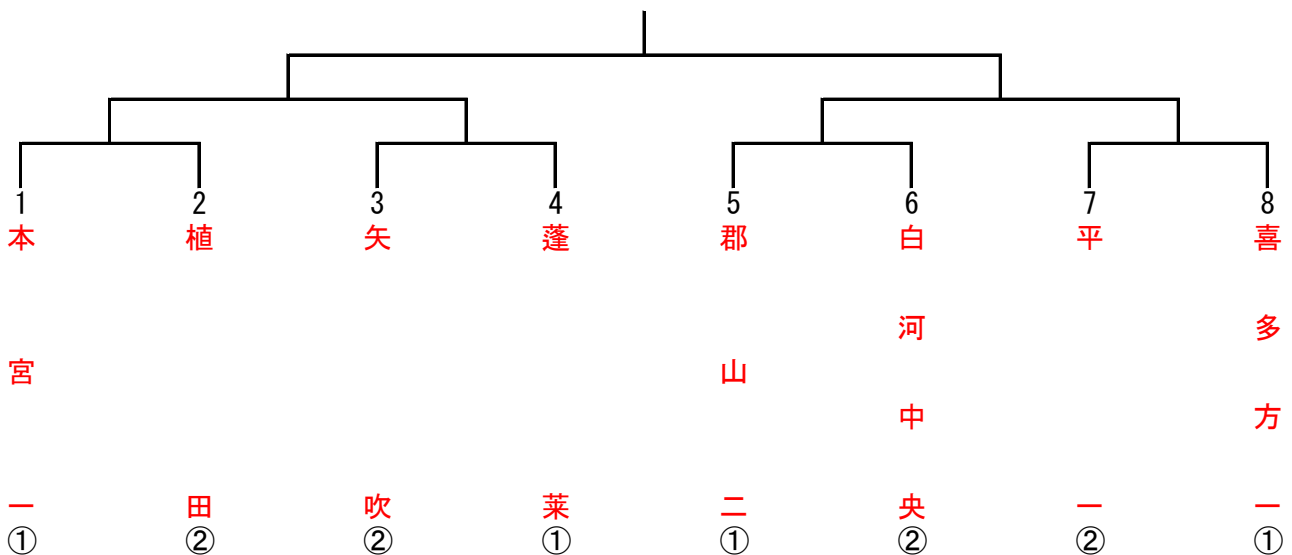

【卓球男子団体】

第1ステージ [予選リーグ]

《Aブロック》

	本宮一 (県北1位)	西郷二 (県南2位)	船引 (県中2位)	平一 (いわき3位)	勝一敗	試合 得点	順位
本宮一 (県北1位)		○ 3-2	○ W/0	○ 3-2	3-0	6	1
西郷二 (県南2位)	× 2-3		○ W/0	× 1-3	1-2	4	3
船引 (県中2位)	× W/0	× W/0		× W/0	0-3	0	4
平一 (いわき3位)	× 2-3	○ 3-1	○ W/0		2-1	5	2

	1 (2) コート		(2) 3コート
1	本宮一 ~ 平一	1	西郷二 ~ 船引
2	本宮一 ~ 船引	2	西郷二 ~ 平一
3	本宮一 ~ 西郷二	3	船引 ~ 平一

《Bブロック》

	館岩 (会津1位)	郡山二 (県中1位)	原町一 (相双2位)	矢吹 (県南3位)	勝一敗	試合 得点	順位
館岩 (会津1位)		× 0-3	○ 3-1	× 1-3	1-2	4	3
郡山二 (県中1位)	○ 3-0		○ 3-0	○ 3-0	3-0	6	1
原町一 (相双2位)	× 1-3	× 0-3		× 0-3	0-3	3	4
矢吹 (県南3位)	○ 3-1	× 0-3	○ 3-0		2-1	5	2

	4 (5) コート		(5) 6コート
1	館岩 ~ 矢吹	1	郡山二 ~ 原町一
2	館岩 ~ 原町一	2	郡山二 ~ 矢吹
3	館岩 ~ 郡山二	3	原町一 ~ 矢吹

《Cブロック》

	植田 (いわき1位)	東北 (県南1位)	喜多方一 (会津2位)	中村二 (相双3位)	勝一敗	試合 得点	順位
植田 (いわき1位)		○ 3-1	× 2-3	○ 3-0	2-1	5	2
東北 (県南1位)	× 1-3		× 2-3	○ 3-0	1-2	4	3
喜多方一 (会津2位)	○ 3-2	○ 3-2		○ 3-1	3-0	6	1
中村二 (相双3位)	× 0-3	× 0-3	× 1-3		0-3	3	4

	7 (8) コート		(8) 9コート
1	植田 ~ 中村二	1	東北 ~ 喜多方一
2	植田 ~ 喜多方一	2	東北 ~ 中村二
3	植田 ~ 東北	3	喜多方一 ~ 中村二

《Dブロック》

	中村一 (相双1位)	蓬萊 (県北2位)	磐崎 (いわき2位)	白河中央 (県南3位)	勝一敗	試合 得点	順位
中村一 (相双1位)		× 2-3	× 0-3	× 1-3	0-3	3	4
蓬萊 (県北2位)	○ 3-2		○ 3-0	○ 3-1	3-0	6	1
磐崎 (いわき2位)	○ 3-0	× 0-3		× 1-3	1-2	4	3
白河中央 (県南3位)	○ 3-1	× 1-3	○ 3-1		2-1	5	2

	10 (11) コート		(11) 12コート
1	中村一 ~ 白河中央	1	蓬萊 ~ 磐崎
2	中村一 ~ 磐崎	2	蓬萊 ~ 白河中央
3	中村一 ~ 蓬萊	3	磐崎 ~ 白河中央

第2ステージ [決勝トーナメント]