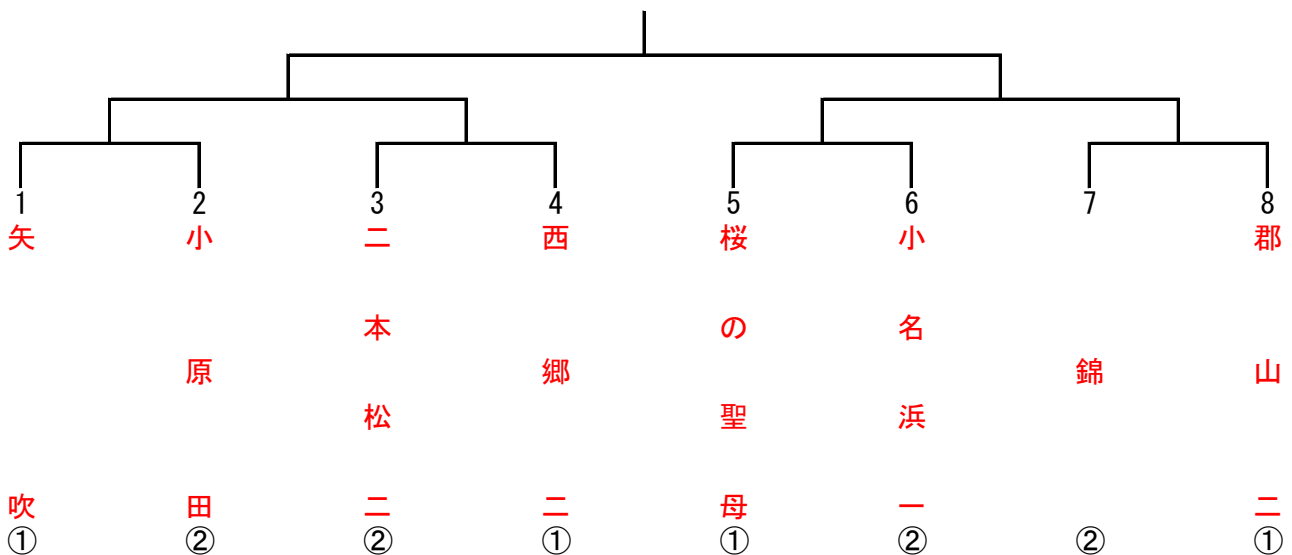

【卓球女子団体】

第1ステージ [予選リーグ]

《Aブロック》

	郡山二 (県中1位)	石神 (相双2位)	二本松二 (県北2位)	表郷 (県南3位)	勝-敗	試合 得点	順位
郡山二 (県中1位)		○ 3-0	○ 3-0	○ 3-0	3-0	6	1
石神 (相双2位)	× 0-3		× 0-3	○ 3-0	1-2	4	3
二本松二 (県北2位)	× 0-3	○ 3-0		○ 3-0	2-1	5	2
表郷 (県南3位)	× 0-3	× 0-3	× 0-3		0-3	3	4

	13 (14) コート		(14) 15コート
1	郡山二 ~ 表郷	1	石神 ~ 二本松二
2	郡山二 ~ 二本松二	2	石神 ~ 表郷
3	郡山二 ~ 石神	3	二本松二 ~ 表郷

《Bブロック》

	矢吹 (県南1位)	向陽 (相双1位)	錦 (いわき2位)	須賀川三 (県中3位)	勝-敗	試合 得点	順位
矢吹 (県南1位)		× 2-3	○ 3-0	○ 3-0	2-1	5	1
向陽 (相双1位)	○ 3-2		× 0-3	○ 3-1	2-1	5	3
錦 (いわき2位)	× 0-3	○ 3-0		○ 3-1	2-1	5	2
須賀川三 (県中3位)	× 0-3	× 1-3	× 1-3		0-3	3	4

	16 (17) コート		(17) 18コート
1	矢吹 ~ 須賀川三	1	向陽 ~ 錦
2	矢吹 ~ 錦	2	向陽 ~ 須賀川三
3	矢吹 ~ 向陽	3	錦 ~ 須賀川三

《Cブロック》

	南会津 (会津1位)	小名浜一 (いわき1位)	西郷二 (県南2位)	中村一 (相双3位)	勝-敗	試合 得点	順位
南会津 (会津1位)		× 1-3	× 2-3	○ 3-0	1-2	4	3
小名浜一 (いわき1位)	○ 3-1		× 2-3	○ 3-0	2-1	5	2
西郷二 (県南2位)	○ 3-2	○ 3-2		○ 3-1	3-0	6	1
中村一 (相双3位)	× 0-3	× 0-3	× 1-3		0-3	3	4

	19 (20) コート		(20) 21コート
1	南会津 ~ 中村一	1	小名浜一 ~ 西郷二
2	南会津 ~ 西郷二	2	小名浜一 ~ 中村一
3	南会津 ~ 小名浜一	3	西郷二 ~ 中村一

《Dブロック》

	桜の聖母 (県北1位)	小原田 (県中2位)	下郷 (会津2位)	白河二 (県南3位)	勝-敗	試合 得点	順位
桜の聖母 (県北1位)		○ 3-2	○ 3-2	○ 3-1	3-0	6	1
小原田 (県中2位)	× 2-3		○ 3-1	○ 3-1	2-1	5	2
下郷 (会津2位)	× 2-3	× 1-3		× 2-3	0-3	3	4
白河二 (県南3位)	× 1-3	× 1-3	○ 3-2		1-2	4	3

	22 (23) コート		(23) 24コート
1	桜の聖母 ~ 白河二	1	小原田 ~ 下郷
2	桜の聖母 ~ 下郷	2	小原田 ~ 白河二
3	桜の聖母 ~ 小原田	3	下郷 ~ 白河二

第2ステージ [決勝トーナメント]