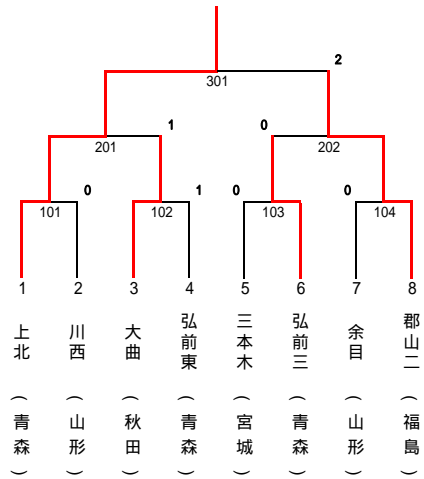

	男子	女子
第1位	花巻市立花巻中学校 (岩手)	東北町立上北中学校 (青森)
第2位	青森山田中学校 (青森)	郡山市立郡山第二中学校 (福島)
第3位	郡山市立郡山第二中学校 (福島)	弘前市立第三中学校 (青森)
第3位	弘前市立第一中学校 (青森)	大仙市立大曲中学校 (秋田)

【 男子団体戦 】 第2ステージ[決勝トーナメント]

A-1			A-2	余目 (山)	×	×	ランク決定戦 1 302 弘前一 (青森) 郡山二 (福島)
B-1	郡山二 (福)		B-2	花巻 (岩)			
B-1	青森山田 (青)	×					
C-1	酒田四 (山)		C-2	美郷 (秋)		×	
D-1	弘前一 (青)		D-2	城南 (秋)		×	

決勝トーナメント抽選条件

- 予選リーグ対戦チームの初回対戦は避ける。
- 同一県チームの初回対戦は避ける。

【 女子団体戦 】 第2ステージ[決勝トーナメント]

A-1			A-2	余目 (山)	×		ランク決定戦 0 302 大曲 (秋田) 弘前三 (青森)
B-1	弘前東 (青)	×	B-2	川西 (山)	×	×	
B-1	三本木 (宮)						
C-1	郡山二 (福)	×	C-2	弘前三 (青)		×	
D-1	上北 (青)	×	D-2	大曲 (秋)	×	×	