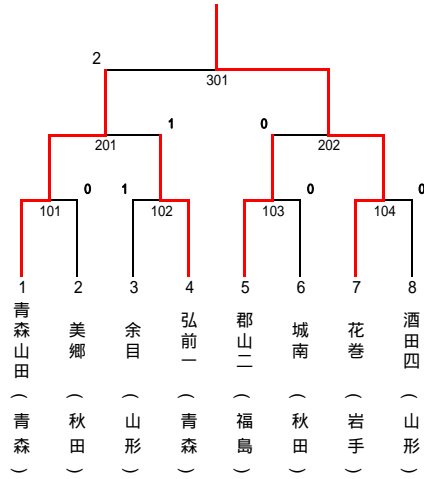

	男子	女子
第1位	花巻市立花巻中学校 (岩手)	東北町立上北中学校 (青森)
第2位	青森山田中学校 (青森)	郡山市立郡山第二中学校 (福島)
第3位	郡山市立郡山第二中学校 (福島)	弘前市立第三中学校 (青森)
第3位	弘前市立第一中学校 (青森)	大仙市立大曲中学校 (秋田)

【 男子団体戦 】 第2ステージ[決勝トーナメント]

A-1			A-2	余目 (山)	×	×	ランク決定戦 1 302 弘前一 (青森) 郡山二 (福島)
B-1	郡山二 (福)		B-2	花巻 (岩)			
B-1	青森山田 (青)	×					
C-1	酒田四 (山)		C-2	美郷 (秋)		×	
D-1	弘前一 (青)		D-2	城南 (秋)		×	

決勝トーナメント抽選条件

- 予選リーグ対戦チームの初回対戦は避ける。
- 同一県チームの初回対戦は避ける。

【 女子団体戦 】 第2ステージ[決勝トーナメント]

A-1			A-2	余目 (山)	×		ランク決定戦 0 302 大曲 (秋田) 弘前三 (青森)
B-1	弘前東 (青)	×	B-2	川西 (山)	×	×	
B-1	三本木 (宮)						
C-1	郡山二 (福)	×	C-2	弘前三 (青)		×	
D-1	上北 (青)	×	D-2	大曲 (秋)	×	×	