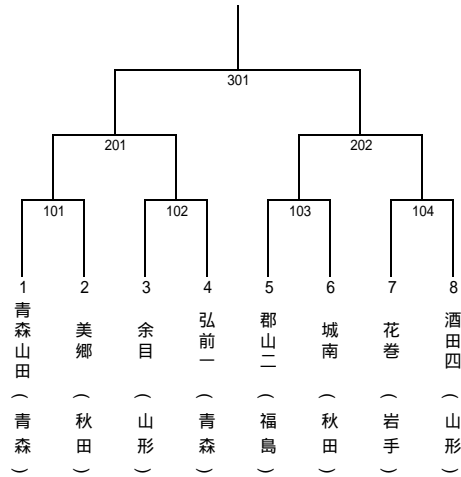

【 男子団体戦 】 第2ステージ[決勝トーナメント]

A-1			A-2	余目 (山)	×	×	ランク決定戦 302
郡山二 (福)			B-2	花巻 (岩)			
B-1	×	×	C-2	美郷 (秋)		×	
青森山田 (青)			D-2	城南 (秋)		×	
C-1		×					
酒田四 (山)							
D-1		×					
弘前一 (青)							

決勝トーナメント抽選条件

1. 予選リーグ対戦チームの初回対戦は避ける。
2. 同一県チームの初回対戦は避ける。