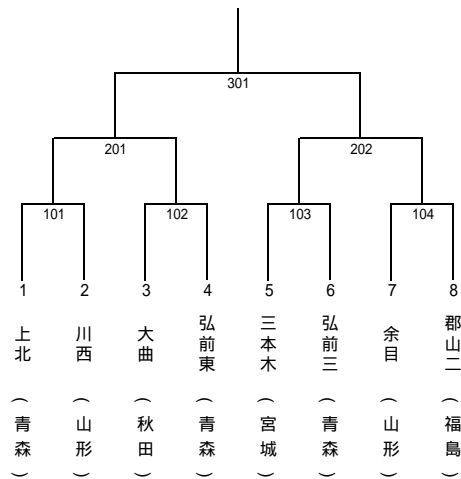

【 男子団体戦 】 第2ステージ[決勝トーナメント]

A-1			A-2	余目 (山)	×	×	ランク決定戦 302
郡山二 (福)			B-2	花巻 (岩)			
B-1	×	×	C-2	美郷 (秋)		×	
青森山田 (青)			D-2	城南 (秋)		×	
C-1		×					
酒田四 (山)							
D-1		×					
弘前一 (青)							

決勝トーナメント抽選条件

- 予選リーグ対戦チームの初回対戦は避ける。
- 同一県チームの初回対戦は避ける。

【 女子団体戦 】 第2ステージ[決勝トーナメント]

A-1	×	×	A-2	余目 (山)	×		ランク決定戦 302
弘前東 (青)			B-2	川西 (山)	×	×	
B-1		×	C-2	弘前三 (青)		×	
三本木 (宮)			D-2	大曲 (秋)	×	×	
C-1	×	×					
郡山二 (福)							
D-1	×						
上北 (青)							

決勝トーナメント抽選条件

- 予選リーグ対戦チームの初回対戦は避ける。
- 同一県チームの初回対戦は避ける。