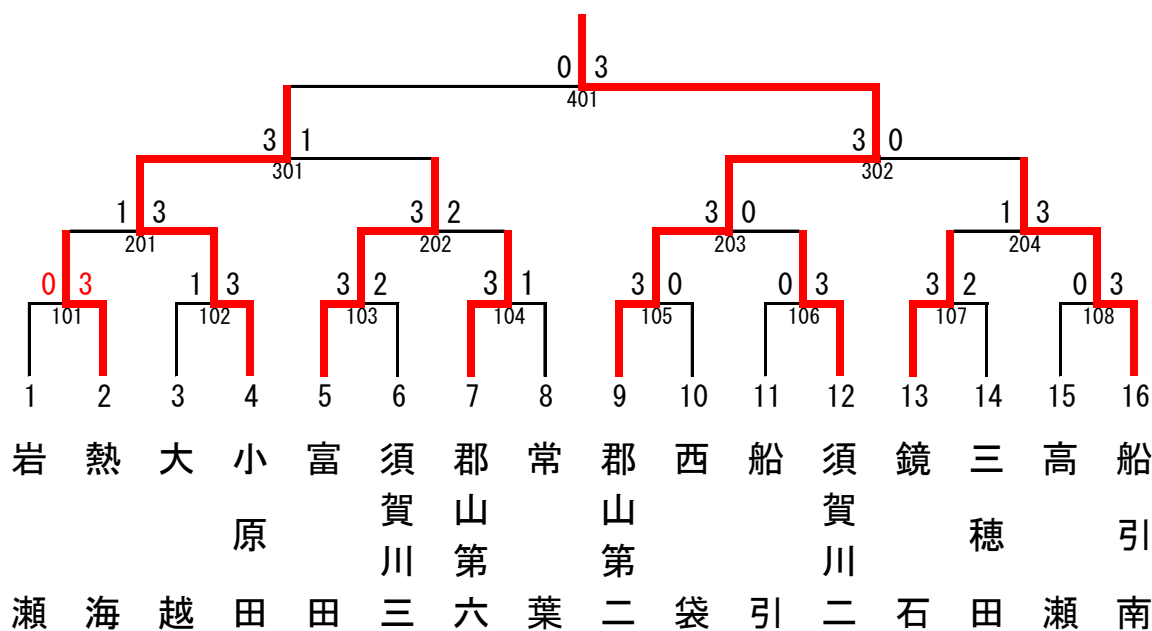

令和6年6月18日開催

【卓球男子団体】

【卓球女子団体】