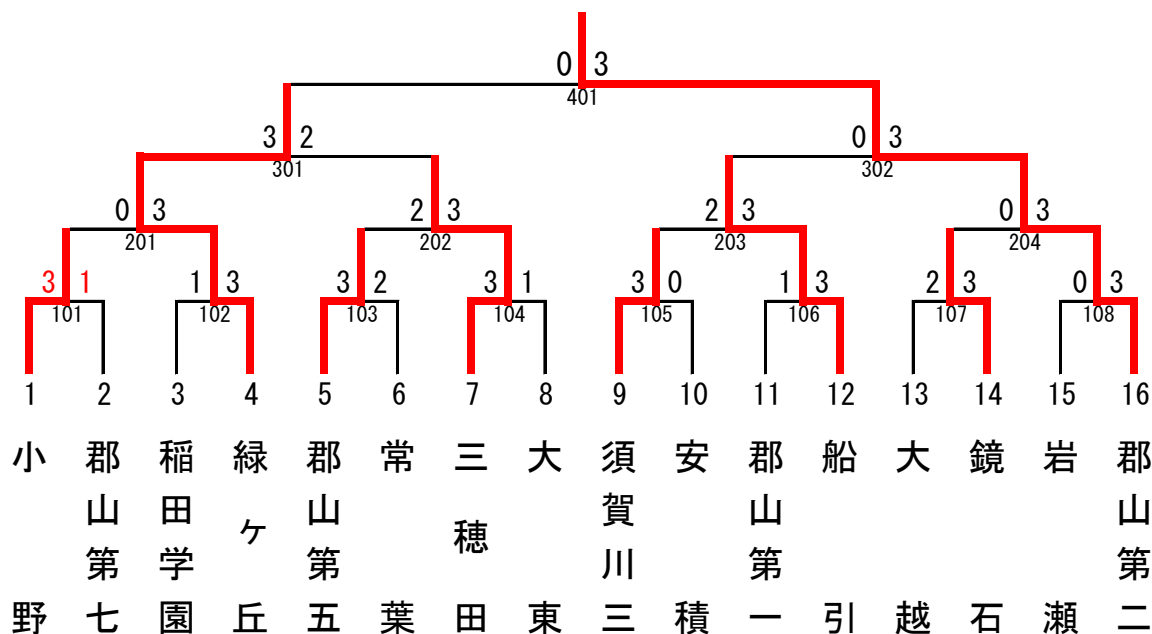

令和6年6月18日開催

【卓球男子団体】