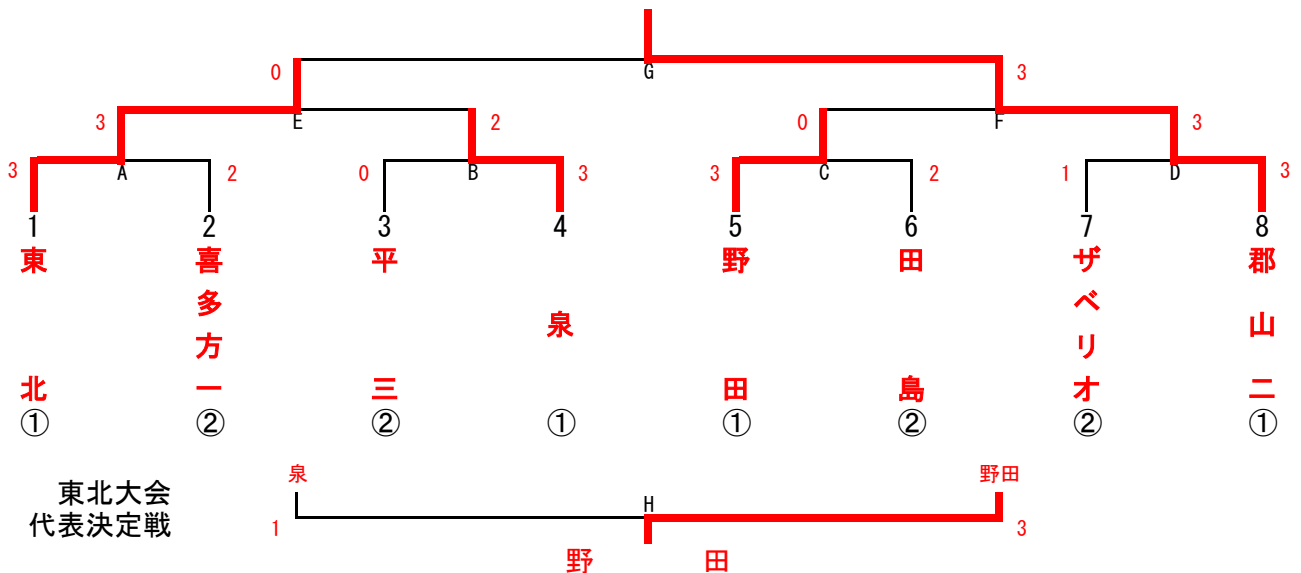

【卓球男子団体】

第1ステージ [予選リーグ]

《Aブロック》

	一箕 (会津1位)	平三 (いわき2位)	野田 (県北2位)	船引 (県中3位)	勝-敗	試合 得点	順位
一箕 (会津1位)	-	×	×	×	0-3	3	4
平三 (いわき2位)	○ 3-1	-	×	○	2-1	5	2
野田 (県北2位)	○ 3-0	○ 3-2	-	○	3-0	6	1
船引 (県中3位)	○ 3-2	×	×	-	1-2	4	3

	1 (2) コート	(2) 3コート
1	一箕 ~ 船引	1 平三 ~ 野田
2	一箕 ~ 野田	2 平三 ~ 船引
3	一箕 ~ 平三	3 野田 ~ 船引

《Bブロック》

	郡山二 (県中1位)	蓬萊 (県北1位)	矢吹 (県南2位)	喜多方 (会津3位)	勝-敗	試合 得点	順位
郡山二 (県中1位)	-	○ 3-0	○ 3-0	○ 3-1	3-0	6	1
蓬萊 (県北1位)	×	-	×	○ 3-2	1-2	4	3
矢吹 (県南2位)	×	○ 3-2	-	×	1-2	4	4
喜多方 (会津3位)	×	×	○ 3-1	-	1-2	4	2

	4 (5) コート	(5) 6コート
1	郡山二 ~ 喜多方	1 蓬萊 ~ 矢吹
2	郡山二 ~ 矢吹	2 蓬萊 ~ 喜多方
3	郡山二 ~ 蓬萊	3 矢吹 ~ 喜多方

《Cブロック》

	泉 (いわき1位)	中村一 (相双1位)	田島 (会津2位)	郡山一 (県中3位)	勝-敗	試合 得点	順位
泉 (いわき1位)	-	○ 3-2	○ 3-1	○ 3-0	3-0	6	1
中村一 (相双1位)	×	-	×	×	0-3	3	4
田島 (会津2位)	×	○ 3-2	-	○ 3-0	2-1	5	2
郡山一 (県中3位)	×	○ 3-1	×	-	1-2	4	3

	7 (8) コート	(8) 9コート
1	泉 ~ 郡山一	1 中村一 ~ 田島
2	泉 ~ 田島	2 中村一 ~ 郡山一
3	泉 ~ 中村一	3 田島 ~ 郡山一

《Dブロック》

	東北 (県南1位)	ザペリオ (県中2位)	向陽 (相双2位)	南会津 (会津3位)	勝-敗	試合 得点	順位
東北 (県南1位)	-	○ 3-2	○ 3-1	○ 3-0	3-0	6	1
ザペリオ (県中2位)	×	-	○ 3-0	○ 3-0	2-1	5	2
向陽 (相双2位)	×	×	-	×	0-3	3	4
南会津 (会津3位)	×	×	○ 3-2	-	1-2	4	3

	10 (11) コート	(11) 12コート
1	東北 ~ 南会津	1 ザペリオ ~ 向陽
2	東北 ~ 向陽	2 ザペリオ ~ 南会津
3	東北 ~ ザペリオ	3 向陽 ~ 南会津

第2ステージ [決勝トーナメント]