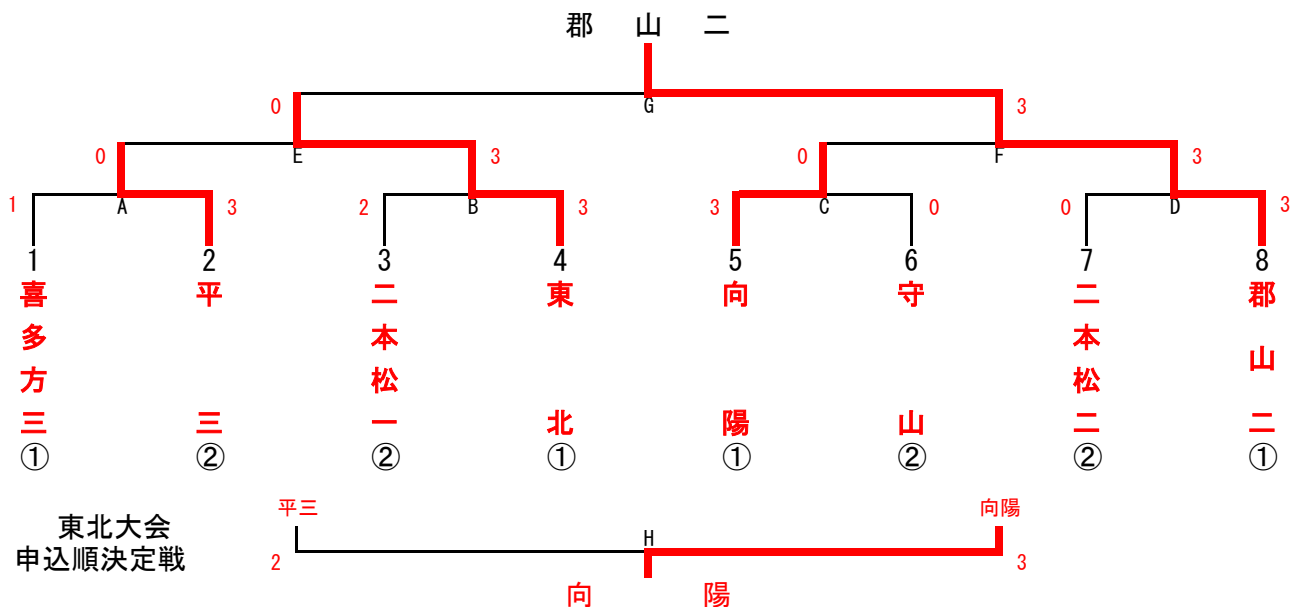

【卓球女子団体】

第1ステージ [予選リーグ]

《Aブロック》

	向陽 (相双1位)	二本松一 (県北2位)	郡山六 (県中2位)	昭和 (会津3位)	勝-敗	試合 得点	順位
向陽 (相双1位)	-	○ 3-1	○ 3-2	○ 3-1	3-0	6	1
二本松一 (県北2位)	× 1-3	-	○ 3-1	○ 3-2	2-1	5	2
郡山六 (県中2位)	× 2-3	× 1-3	-	○ 3-2	1-2	4	3
昭和 (会津3位)	× 1-3	× 2-3	× 2-3	-	0-3	3	4

	13 (14) コート	(14) 15コート
1	向陽 ~ 昭和	1 二本松一 ~ 郡山六
2	向陽 ~ 郡山六	2 二本松一 ~ 昭和
3	向陽 ~ 二本松一	3 郡山六 ~ 昭和

《Bブロック》

	東北 (県南1位)	平一 (いわき1位)	南会津 (会津2位)	守山 (県中3位)	勝-敗	試合 得点	順位
東北 (県南1位)	-	○ 3-0	○ 3-0	○ 3-0	3-0	6	1
平一 (いわき1位)	× 0-3	-	× 2-3	× 1-3	0-3	3	4
南会津 (会津2位)	× 0-3	○ 3-2	-	× 1-3	1-2	4	3
守山 (県中3位)	× 0-3	○ 3-1	○ 3-1	-	2-1	5	2

	16 (17) コート	(17) 18コート
1	東北 ~ 守山	1 平一 ~ 南会津
2	東北 ~ 南会津	2 平一 ~ 守山
3	東北 ~ 平一	3 南会津 ~ 守山

《Cブロック》

	二本松二 (県北1位)	喜多方三 (会津1位)	矢吹 (県南2位)	三穂田 (県中3位)	勝-敗	試合 得点	順位
二本松二 (県北1位)	-	× 1-3	○ 3-2	○ 3-1	2-1	5	2
喜多方三 (会津1位)	○ 3-1	-	○ 3-1	○ 3-1	3-0	6	1
矢吹 (県南2位)	× 2-3	× 1-3	-	○ 3-1	1-2	4	3
三穂田 (県中3位)	× 1-3	× 1-3	× 1-3	-	0-3	3	4

	19 (20) コート	(20) 21コート
1	二本松二 ~ 三穂田	1 喜多方三 ~ 矢吹
2	二本松二 ~ 矢吹	2 喜多方三 ~ 三穂田
3	二本松二 ~ 喜多方三	3 矢吹 ~ 三穂田

《Dブロック》

	郡山二 (県中1位)	平三 (いわき2位)	尚英 (相双2位)	西会津 (会津3位)	勝-敗	試合 得点	順位
郡山二 (県中1位)	-	○ 3-0	○ 3-0	○ 3-0	3-0	6	1
平三 (いわき2位)	× 0-3	-	○ 3-1	○ 3-1	2-1	5	2
尚英 (相双2位)	× 0-3	× 1-3	-	○ 3-1	1-2	4	3
西会津 (会津3位)	× 0-3	× 1-3	× 1-3	-	0-3	3	4

	22 (23) コート	(23) 24コート
1	郡山二 ~ 西会津	1 平三 ~ 尚英
2	郡山二 ~ 尚英	2 平三 ~ 西会津
3	郡山二 ~ 平三	3 尚英 ~ 西会津

第2ステージ [決勝トーナメント]