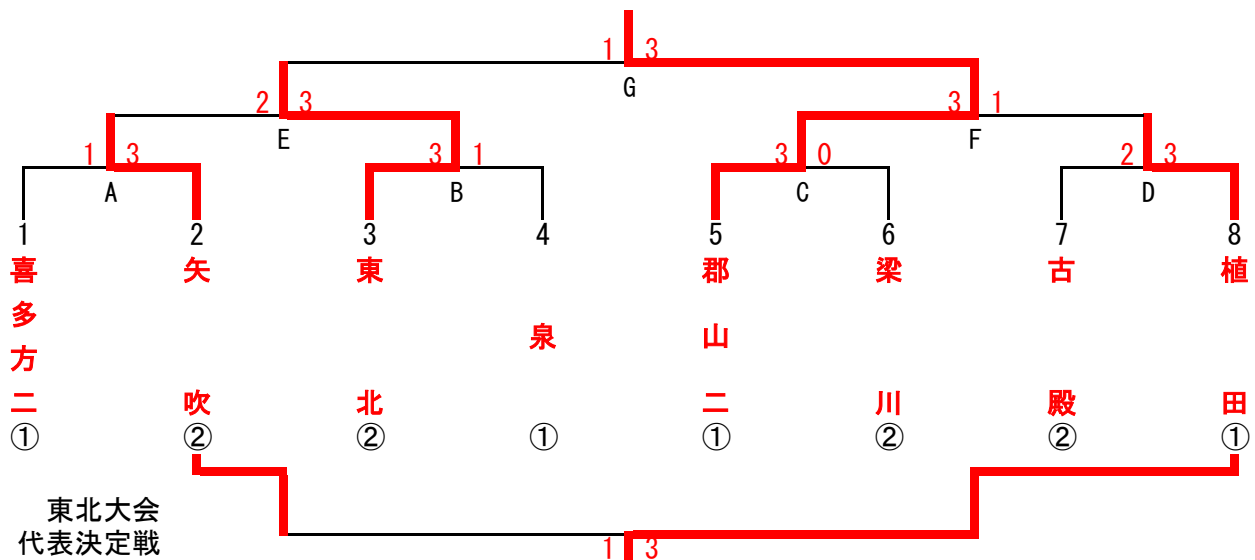

【卓球男子団体】

第1ステージ [予選リーグ]

《Aブロック》

	喜多方二 (会津1位)	梁川 (県北2位)	尚英 (相双2位)	船引 (県中3位)	勝一敗	試合 得点	順位
喜多方二 (会津1位)	-	○ 3-0	○ 3-0	○ 3-2	3-0	6	1
梁川 (県北2位)	× 0-3	-	○ 3-0	○ 3-2	2-1	5	2
尚英 (相双2位)	× 0-3	× 0-3	-	× 1-3	0-3	3	4
船引 (県中3位)	× 2-3	× 2-3	○ 3-1	-	1-2	4	3

	1 (2) コート	(2) 3コート
1	喜多方二 ~ 船引	1 梁川 ~ 尚英
2	喜多方二 ~ 尚英	2 梁川 ~ 船引
3	喜多方二 ~ 梁川	3 尚英 ~ 船引

《Bブロック》

	東北 (県南1位)	植田 (いわき1位)	緑ヶ丘 (県中2位)	大玉 (県北3位)	勝一敗	試合 得点	順位
東北 (県南1位)	-	× 2-3	○ 3-1	○ 3-1	2-1	5	2
植田 (いわき1位)	○ 3-2	-	○ 3-1	○ 3-0	3-0	6	1
緑ヶ丘 (県中2位)	× 1-3	× 1-3	-	○ 3-2	1-2	4	3
大玉 (県北3位)	× 1-3	× 0-3	× 2-3	-	0-3	3	4

	4 (5) コート	(5) 6コート
1	東北 ~ 大玉	1 植田 ~ 緑ヶ丘
2	東北 ~ 緑ヶ丘	2 植田 ~ 大玉
3	東北 ~ 植田	3 緑ヶ丘 ~ 大玉

《Cブロック》

	郡山二 (県中1位)	向陽 (相双1位)	田島 (会津2位)	矢吹 (県南3位)	勝一敗	試合 得点	順位
郡山二 (県中1位)	-	○ 3-0	○ 3-0	○ 3-1	3-0	6	1
向陽 (相双1位)	× 0-3	-	○ 3-2	× 1-3	1-2	4	3
田島 (会津2位)	× 0-3	× 2-3	-	× 2-3	0-3	3	4
矢吹 (県南3位)	× 1-3	○ 3-1	○ 3-2	-	2-1	5	2

	7 (8) コート	(8) 9コート
1	郡山二 ~ 矢吹	1 向陽 ~ 田島
2	郡山二 ~ 田島	2 向陽 ~ 矢吹
3	郡山二 ~ 向陽	3 田島 ~ 矢吹

《Dブロック》

	月館学園 (県北1位)	古殿 (県南2位)	泉 (いわき2位)	三穂田 (県中3位)	勝一敗	試合 得点	順位
月館学園 (県北1位)	-	× 2-3	× 0-3	○ 3-1	1-2	4	3
古殿 (県南2位)	○ 3-2	-	× 1-3	○ 3-1	2-1	5	2
泉 (いわき2位)	○ 3-0	○ 3-1	-	○ 3-0	3-0	6	1
三穂田 (県中3位)	× 1-3	× 1-3	× 0-3	-	0-3	3	4

	10 (11) コート	(11) 12コート
1	月館学園 ~ 三穂田	1 古殿 ~ 泉
2	月館学園 ~ 泉	2 古殿 ~ 三穂田
3	月館学園 ~ 古殿	3 泉 ~ 三穂田

第2ステージ [決勝トーナメント]