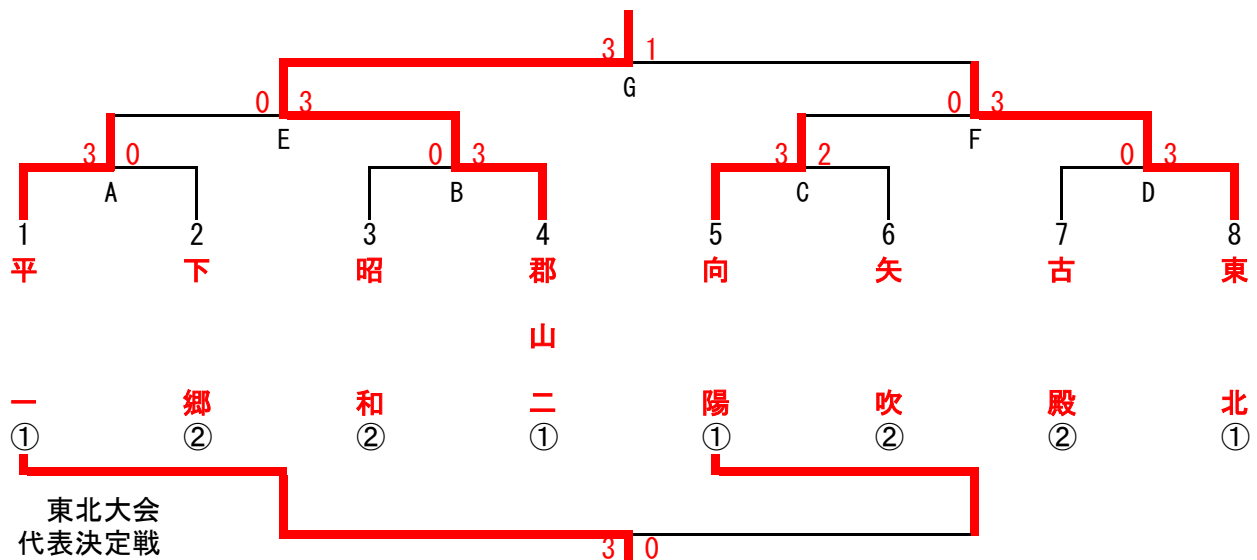

【卓球女子団体】

第1ステージ [予選リーグ]

《Aブロック》

	郡山二 (県中1位)	尚英 (相双2位)	小名浜一 (いわき2位)	古殿 (県南3位)	勝-敗	試合 得点	順位
郡山二 (県中1位)	-	○ 3-0	○ 3-0	○ 3-0	3-0	6	1
尚英 (相双2位)	× 0-3	-	× 1-3	× 2-3	0-3	3	4
小名浜一 (いわき2位)	× 0-3	○ 3-1	-	× 2-3	1-2	4	3
古殿 (県南3位)	× 0-3	○ 3-2	○ 3-2	-	2-1	5	2

	13 (14) コート		(14) 15コート
1	郡山二 ~ 古殿	1	尚英 ~ 小名浜一
2	郡山二 ~ 小名浜一	2	尚英 ~ 古殿
3	郡山二 ~ 尚英	3	小名浜一 ~ 古殿

《Bブロック》

	東北 (県南1位)	下郷 (会津1位)	安達 (県北2位)	船引南 (県中3位)	勝-敗	試合 得点	順位
東北 (県南1位)	-	○ 3-0	○ 3-0	○ 3-0	3-0	6	1
下郷 (会津1位)	× 0-3	-	○ 3-0	○ 3-0	2-1	5	2
安達 (県北2位)	× 0-3	× 0-3	-	× 1-3	0-3	3	4
船引南 (県中3位)	× 0-3	× 0-3	○ 3-1	-	1-2	4	3

	16 (17) コート		(17) 18コート
1	東北 ~ 船引南	1	下郷 ~ 安達
2	東北 ~ 安達	2	下郷 ~ 船引南
3	東北 ~ 下郷	3	安達 ~ 船引南

《Cブロック》

	平一 (いわき1位)	野田 (県北1位)	矢吹 (県南2位)	富田 (県中3位)	勝-敗	試合 得点	順位
平一 (いわき1位)	-	○ 3-2	○ 3-2	○ 3-0	3-0	6	1
野田 (県北1位)	× 2-3	-	× 2-3	○ 3-1	1-2	4	3
矢吹 (県南2位)	× 2-3	○ 3-2	-	○ 3-0	2-1	5	2
富田 (県中3位)	× 0-3	× 1-3	× 0-3	-	0-3	3	4

	19 (20) コート		(20) 21コート
1	平一 ~ 富田	1	野田 ~ 矢吹
2	平一 ~ 矢吹	2	野田 ~ 富田
3	平一 ~ 野田	3	矢吹 ~ 富田

《Dブロック》

	向陽 (相双1位)	昭和 (会津2位)	小原田 (県中2位)	本宮一 (県北3位)	勝-敗	試合 得点	順位
向陽 (相双1位)	-	○ 3-2	○ 3-0	○ 3-2	3-0	6	1
昭和 (会津2位)	× 2-3	-	○ 3-1	○ 3-1	2-1	5	2
小原田 (県中2位)	× 0-3	× 1-3	-	○ 3-1	1-2	4	3
本宮一 (県北3位)	× 2-3	× 1-3	× 1-3	-	0-3	3	4

	22 (23) コート		(23) 24コート
1	向陽 ~ 本宮一	1	昭和 ~ 小原田
2	向陽 ~ 小原田	2	昭和 ~ 本宮一
3	向陽 ~ 昭和	3	小原田 ~ 本宮一

第2ステージ [決勝トーナメント]